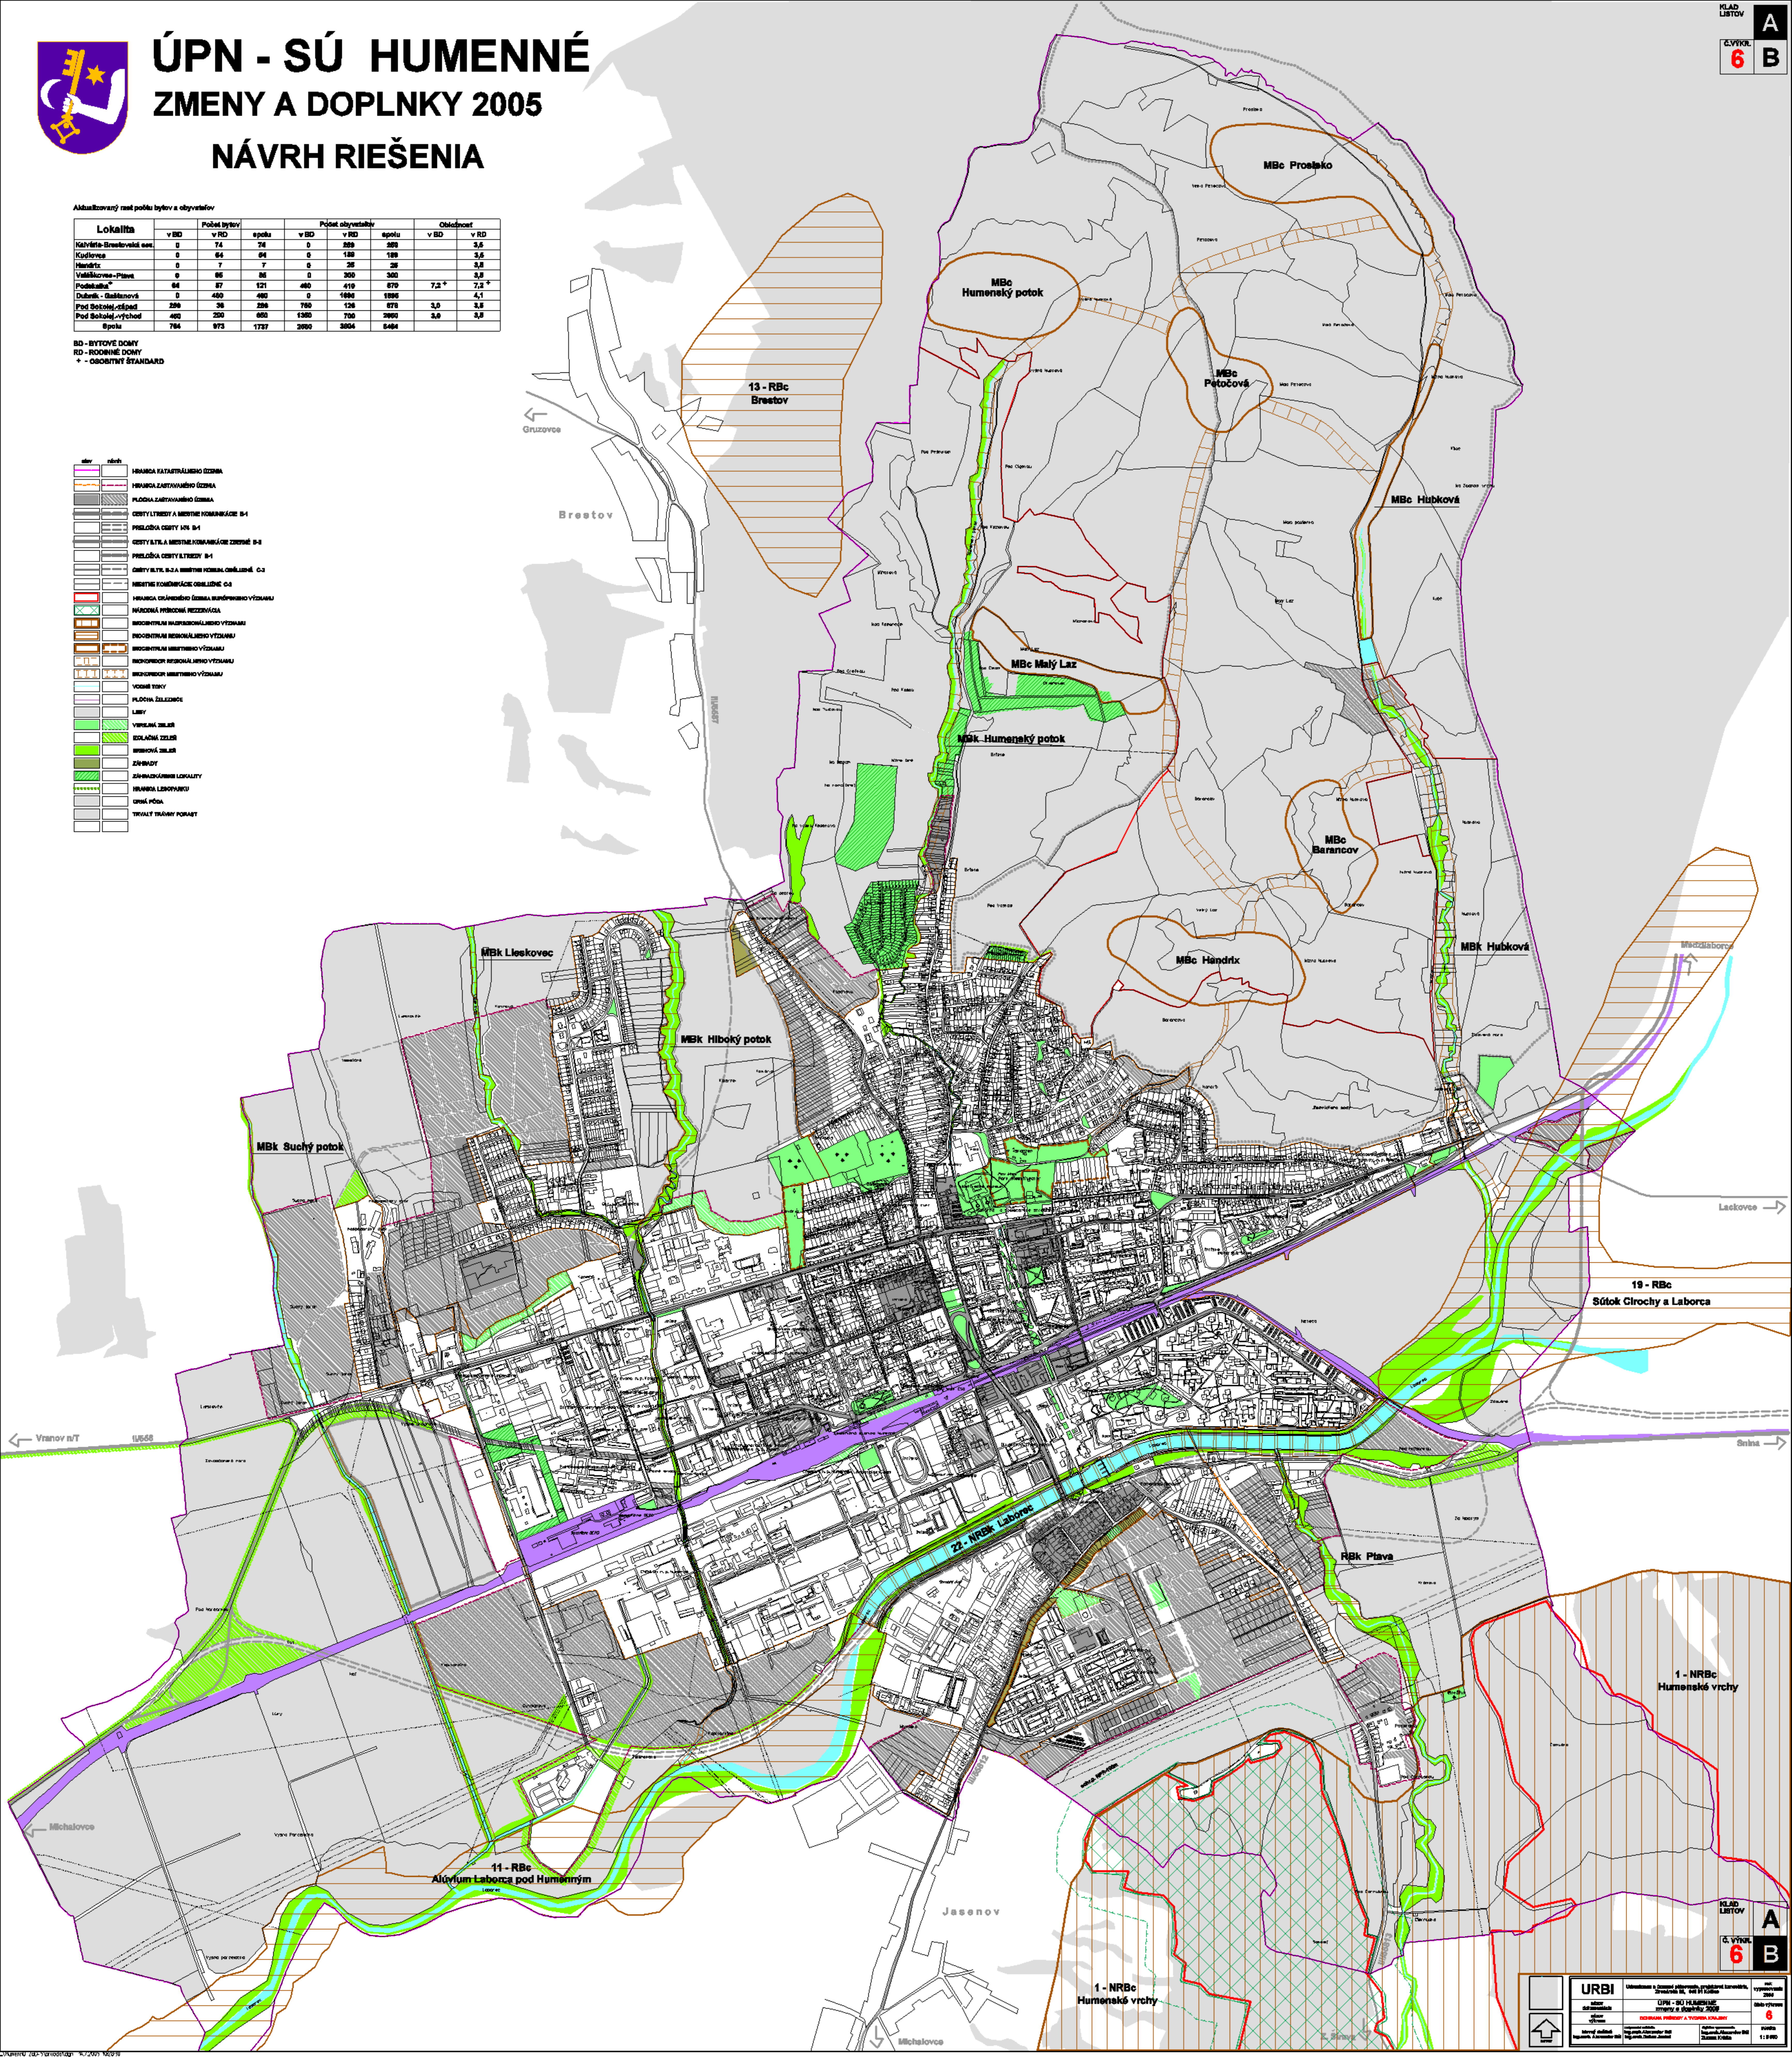

ÚPN - SÚ HUMENNÉ

ZMENY A DOPLNKY 2005

NÁVRH RIEŠENIA

Lokalita	Počet bytov			Počet obyvateľov			Obklopenosť	
	v BD	v RD	spolu	v BD	v RD	spolu	v BD	v RD
Katolícka-Brestovské osv.	0	74	74	0	289	289		3,5
Kučľavica	0	66	66	0	188	188		3,5
Hádnica	0	7	7	0	26	26		3,5
Valeškovce-Pávek	0	66	66	0	300	300		3,5
Podháška*	64	87	151	480	419	899	7,2	7,2
Dubník - Gaštanová	0	460	460	0	1890	1890		4,1
Pod Štefánikovým	200	35	235	780	158	938	3,0	3,8
Pod Štefánikovým	400	200	600	1380	700	2080	3,0	3,5
Spolu	764	973	1737	2960	3804	6764		

BD - BYTOVÉ DOMY
RD - RODINNÉ DOMY
* - OSOBNÝ STANDARD

URBI
Územný úrad Humenné
ÚPN - SÚ HUMENNÉ
ZMENY A DOPLNKY 2005
NÁVRH RIEŠENIA
1:5 000
6
A
B