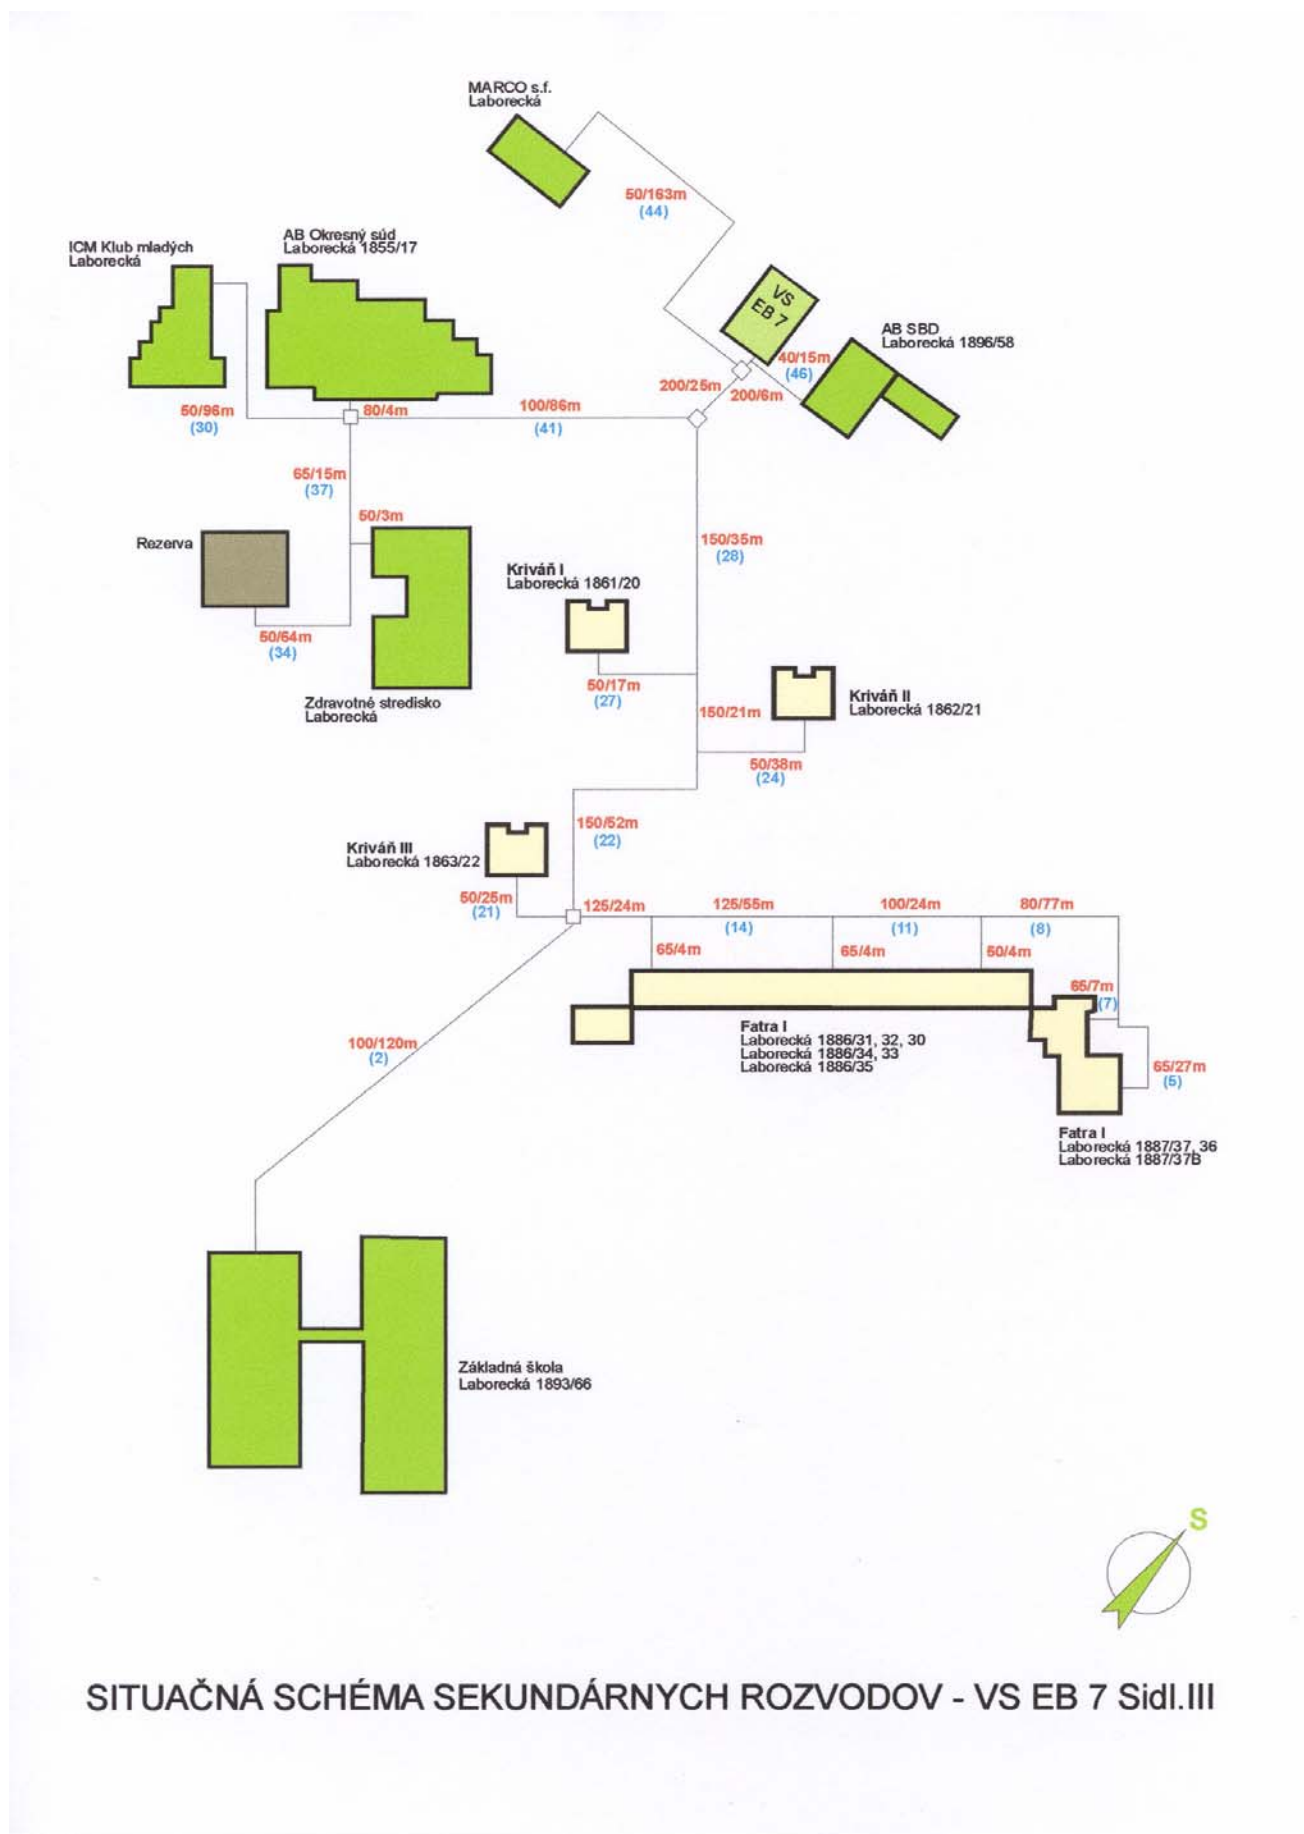

PRÍLOHA č. 1

Situačné schémy tepelných okruhov spoločnosti HES, s.r.o. Humenné

SITUAČNÁ SCHÉMA SEKUNDÁRNYCH ROZVODOV - E 1 Sidl. pod Sokolejom

SITUAČNÁ SCHÉMA SEKUNDÁRNYCH ROZVODOV - E 2 Sidl. pod Sokolejom

SITUAČNÁ SCHÉMA SEKUNDÁRNYCH ROZVODOV - E 3 Sidl. pod Sokolejom

SITUAČNÁ SCHÉMA SEKUNDÁRNYCH ROZVODOV - E 4 Sidl. pod Sokolejom

SITUAČNÁ SCHÉMA SEKUNDÁRNYCH ROZVODOV - VS EB 2/1 Sidl.III

SITUAČNÁ SCHÉMA SEKUNDÁRNYCH ROZVODOV - VS EB 2/2 Sidl.III

SITUAČNÁ SCHÉMA SEKUNDÁRNYCH ROZVODOV - VS EB 3 Sidl. III

SITUAČNÁ SCHÉMA SEKUNDÁRNYCH ROZVODOV - VS EB 5 Sidl.III

SITUAČNÁ SCHÉMA SEKUNDÁRNYCH ROZVODOV - VS EB 6A, 6B Sidl. III

SITUAČNÁ SCHÉMA SEKUNDÁRNYCH ROZVODOV - VS EB 8 Sidl.III

SITUAČNÁ SCHÉMA SEKUNDÁRNYCH ROZVODOV - VS EB 9 Hrnčiarska

SITUAČNÁ SCHÉMA SEKUNDÁRNYCH ROZVODOV - VS C15 Sidl.III

SITUAČNÁ SCHÉMA SEKUNDÁRNYCH ROZVODOV - VS 9 Sídliisko I.

SITUAČNÁ SCHÉMA SEKUNDÁRNYCH ROZVODOV - VS 13 Mierová