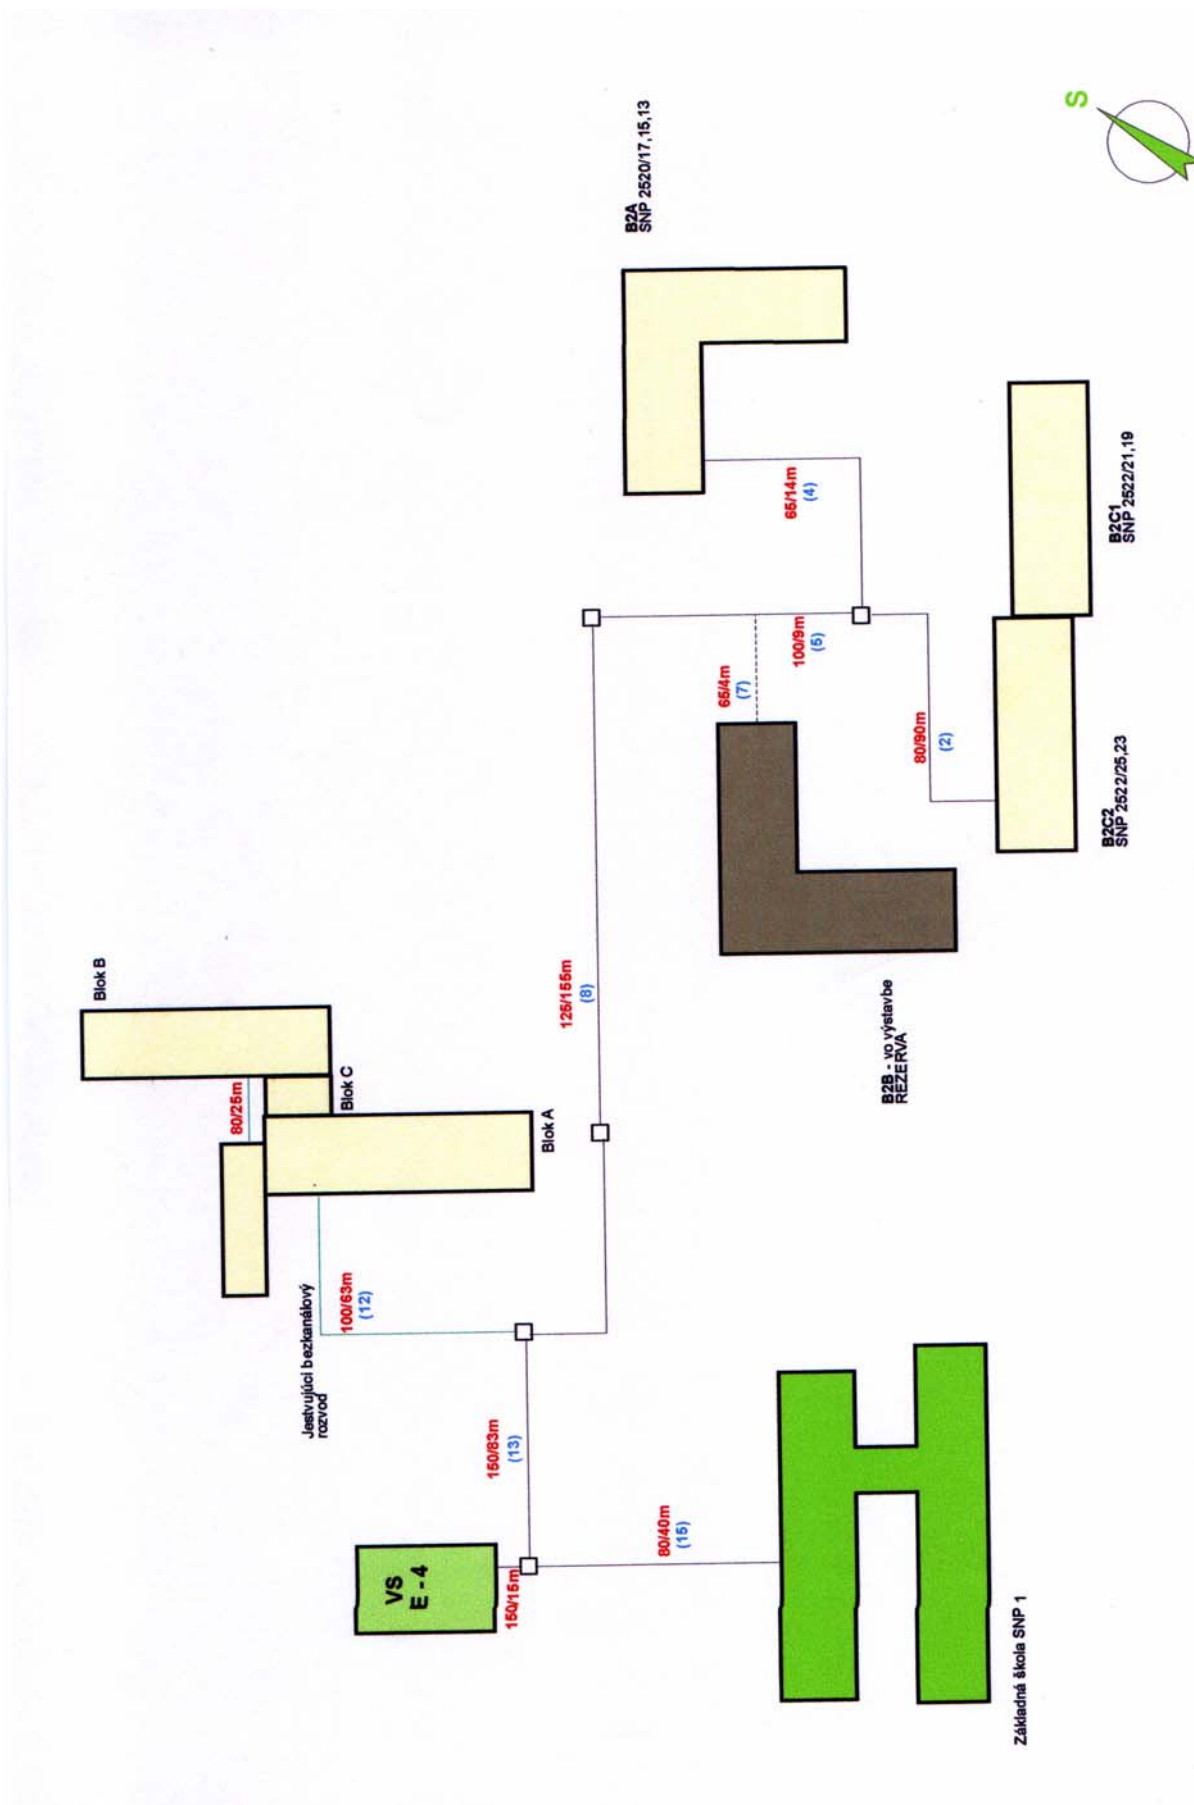

PRÍLOHA č. 1

Situačné schémy tepelných okruhov spoločnosti HES, s.r.o. Humenné

SITUAČNÁ SCHÉMA SEKUNDÁRNYCH ROZVODOV - E 1 Sidl. pod Sokolejom

SITUAČNÁ SCHÉMA SEKUNDÁRNYCH ROZVODOV - E 2 Sidl. pod Sokolejom

SITUAČNÁ SCHÉMA SEKUNDÁRNYCH ROZVODOV - E 3 Sidl. pod Sokolejom

SITUAČNÁ SCHÉMA SEKUNDÁRNYCH ROZVODOV - E 4 Sidl. pod Sokolejom

SITUAČNÁ SCHÉMA SEKUNDÁRNYCH ROZVODOV - VS EB 2/1 Sidl.III

SITUAČNÁ SCHÉMA SEKUNDÁRNYCH ROZVODOV - VS EB 2/2 Sidl.III

SITUAČNÁ SCHÉMA SEKUNDÁRNYCH ROZVODOV - VS EB 3 Sidl. III

SITUAČNÁ SCHÉMA SEKUNDÁRNYCH ROZVODOV - VS EB 5 Sidl.III

SITUAČNÁ SCHÉMA SEKUNDÁRNYCH ROZVODOV - VS EB 6A, 6B Sidl. III

SITUAČNÁ SCHÉMA SEKUNDÁRNYCH ROZVODOV - VS EB 8 Sidl.III

SITUAČNÁ SCHÉMA SEKUNDÁRNYCH ROZVODOV - OST KUDLOVSKÁ