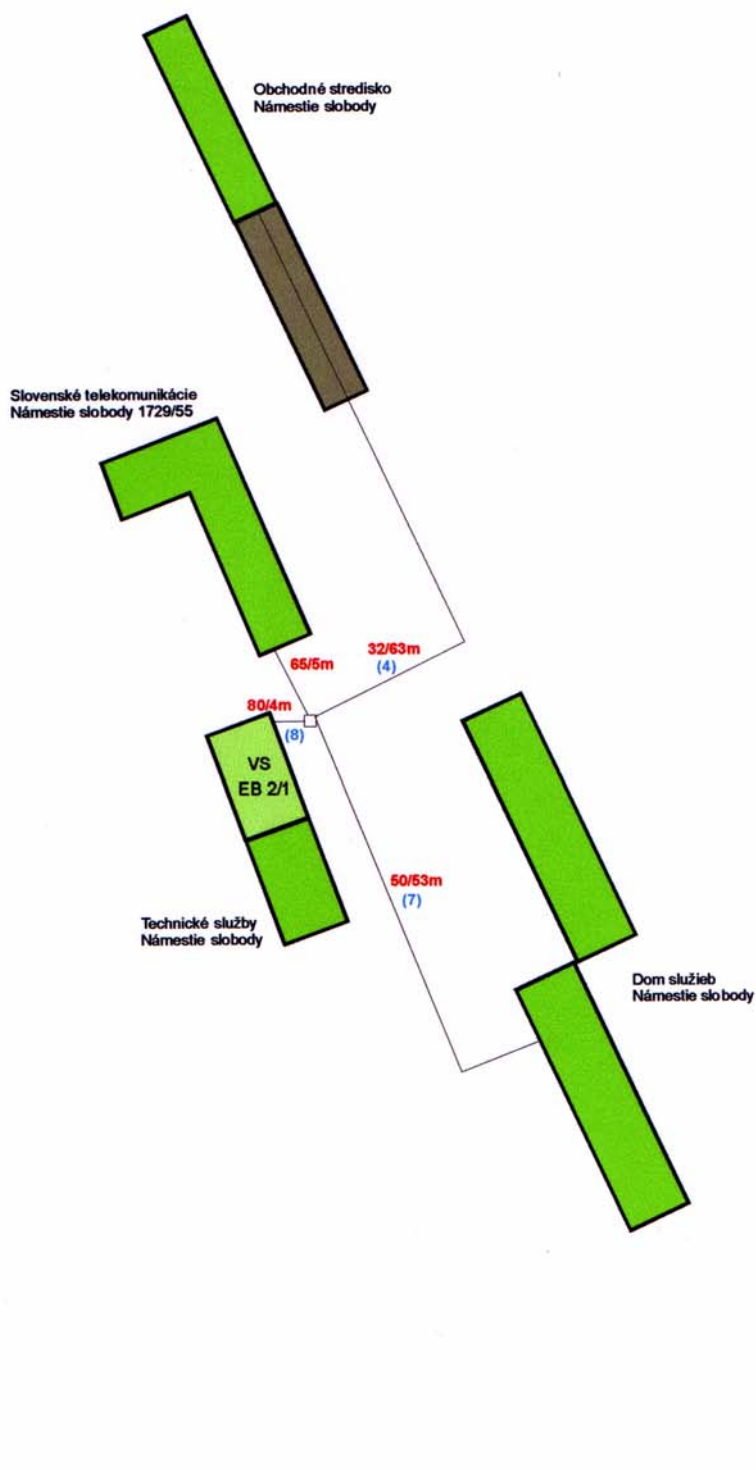

PRÍLOHA č. 1

Situačné schémy tepelných okruhov spoločnosti HES, s.r.o. Humenné

SITUAČNÁ SCHÉMA SEKUNDÁRNYCH ROZVODOV - E 1 Sidl. pod Sokolejom

SITUAČNÁ SCHÉMA SEKUNDÁRNYCH ROZVODOV - E 2 Sidl. pod Sokolejom

SITUAČNÁ SCHÉMA SEKUNDÁRNYCH ROZVODOV - E 3 Sidl. pod Sokolejom

SITUAČNÁ SCHÉMA SEKUNDÁRNYCH ROZVODOV - E 4 Sidl. pod Sokolejom

SITUAČNÁ SCHÉMA SEKUNDÁRNYCH ROZVODOV - VS EB 2/1 Sidl.III

SITUAČNÁ SCHÉMA SEKUNDÁRNYCH ROZVODOV - VS EB 2/2 Sidl.III