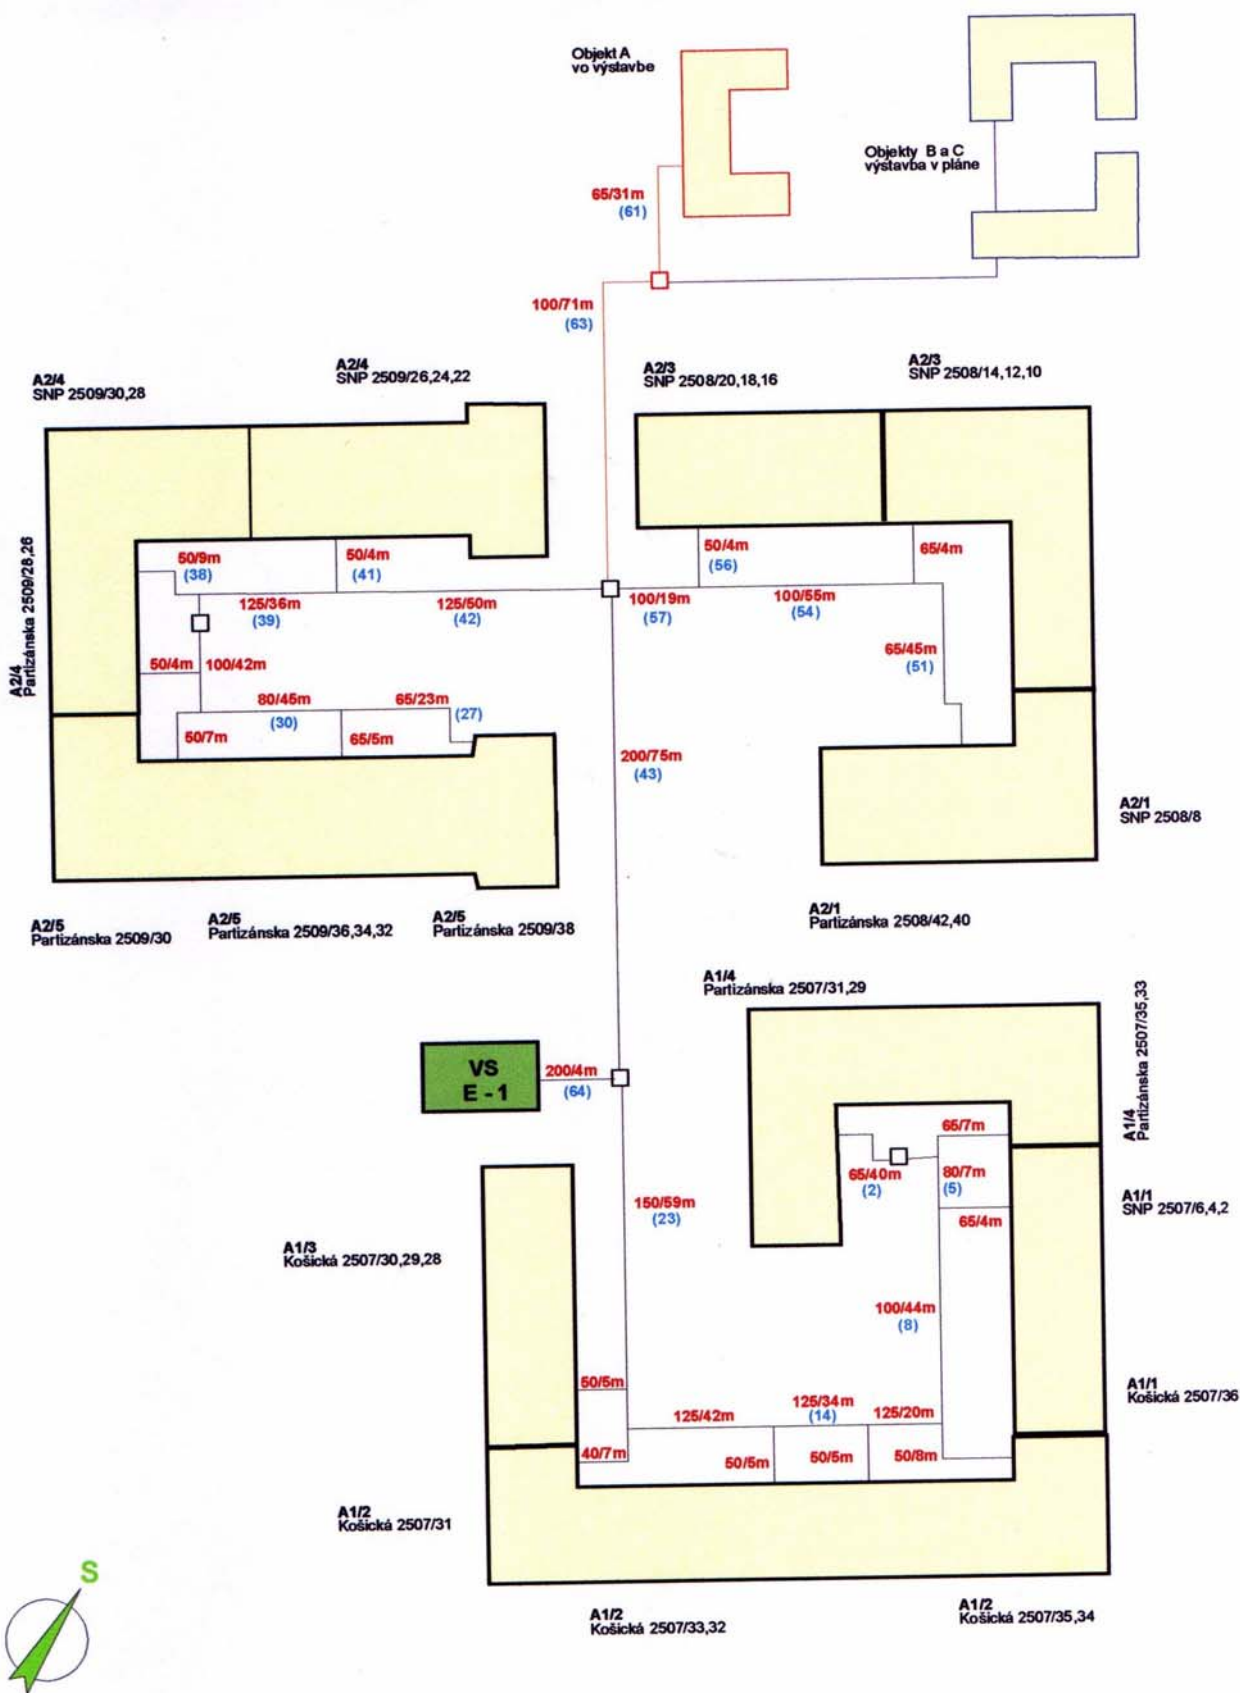

PRÍLOHA č. 1

Situačné schémy tepelných okruhov spoločnosti HES, s.r.o. Humenné

SITUAČNÁ SCHÉMA SEKUNDÁRNYCH ROZVODOV - E 1 Sidl. pod Sokolejom

SITUAČNÁ SCHÉMA SEKUNDÁRNYCH ROZVODOV - E 2 Sidl. pod Sokolejom

SITUAČNÁ SCHÉMA SEKUNDÁRNYCH ROZVODOV - E 3 Sidl. pod Sokolejom

SITUAČNÁ SCHÉMA SEKUNDÁRNYCH ROZVODOV - E 4 Sidl. pod Sokolejom

SITUAČNÁ SCHÉMA SEKUNDÁRNYCH ROZVODOV - VS EB 2/1 Sidl.III

SITUAČNÁ SCHÉMA SEKUNDÁRNYCH ROZVODOV - VS EB 2/2 Sidl.III

SITUAČNÁ SCHÉMA SEKUNDÁRNYCH ROZVODOV - VS EB 3 Sidl. III

SITUAČNÁ SCHÉMA SEKUNDÁRNYCH ROZVODOV - VS EB 5 Sidl.III

SITUAČNÁ SCHÉMA SEKUNDÁRNYCH ROZVODOV - VS EB 6A, 6B Sidl. III

SITUAČNÁ SCHÉMA SEKUNDÁRNYCH ROZVODOV - VS EB 8 Sidl.III

SITUAČNÁ SCHÉMA SEKUNDÁRNYCH ROZVODOV - OST KUDLOVSKÁ