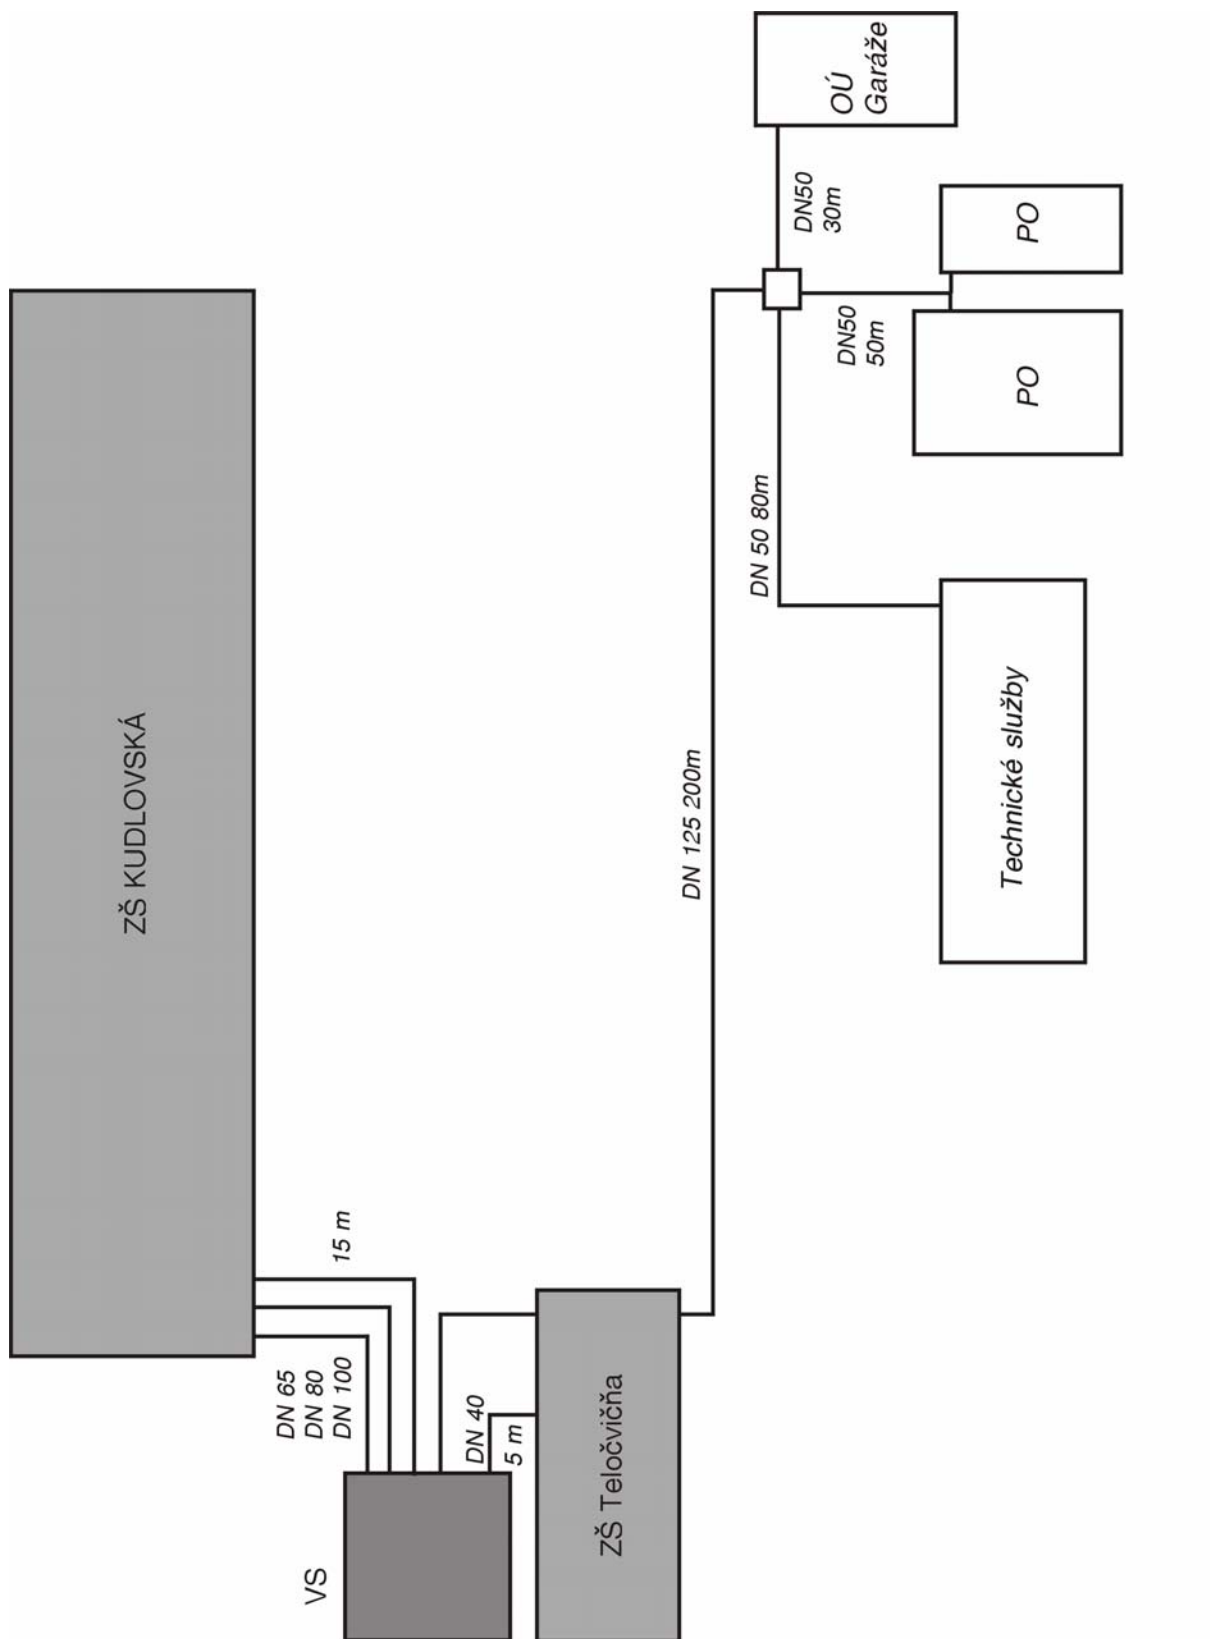

PRÍLOHA č. 1

Situačné schémy tepelných okruhov spoločnosti HES, s.r.o. Humenné

SITUAČNÁ SCHÉMA SEKUNDÁRNYCH ROZVODOV - E 1 Sidl. pod Sokolejom

SITUAČNÁ SCHÉMA SEKUNDÁRNYCH ROZVODOV - E 2 Sidl. pod Sokolejom

SITUAČNÁ SCHÉMA SEKUNDÁRNYCH ROZVODOV - VS EB 9 Hrnčiarska

SITUAČNÁ SCHÉMA SEKUNDÁRNYCH ROZVODOV - VS C15 Sidl.III

SITUAČNÁ SCHÉMA SEKUNDÁRNYCH ROZVODOV - VS 9 Sídliisko I.

SITUAČNÁ SCHÉMA SEKUNDÁRNYCH ROZVODOV - VS 13 Mierová

SITUAČNÁ SCHÉMA SEKUNDÁRNYCH ROZVODOV - VS 22 Kukorelliho

SITUAČNÁ SCHÉMA SEKUNDÁRNYCH ROZVODOV - VS 29 Sídlisko II B

SITUAČNÁ SCHÉMA SEKUNDÁRNYCH ROZVODOV - EB 30 Osloboditeľov

SITUAČNÁ SCHÉMA SEKUNDÁRNYCH ROZVODOV - OST ŠVERMOVA

SITUAČNÁ SCHÉMA SEKUNDÁRNYCH ROZVODOV - OST KUDLOVSKÁ