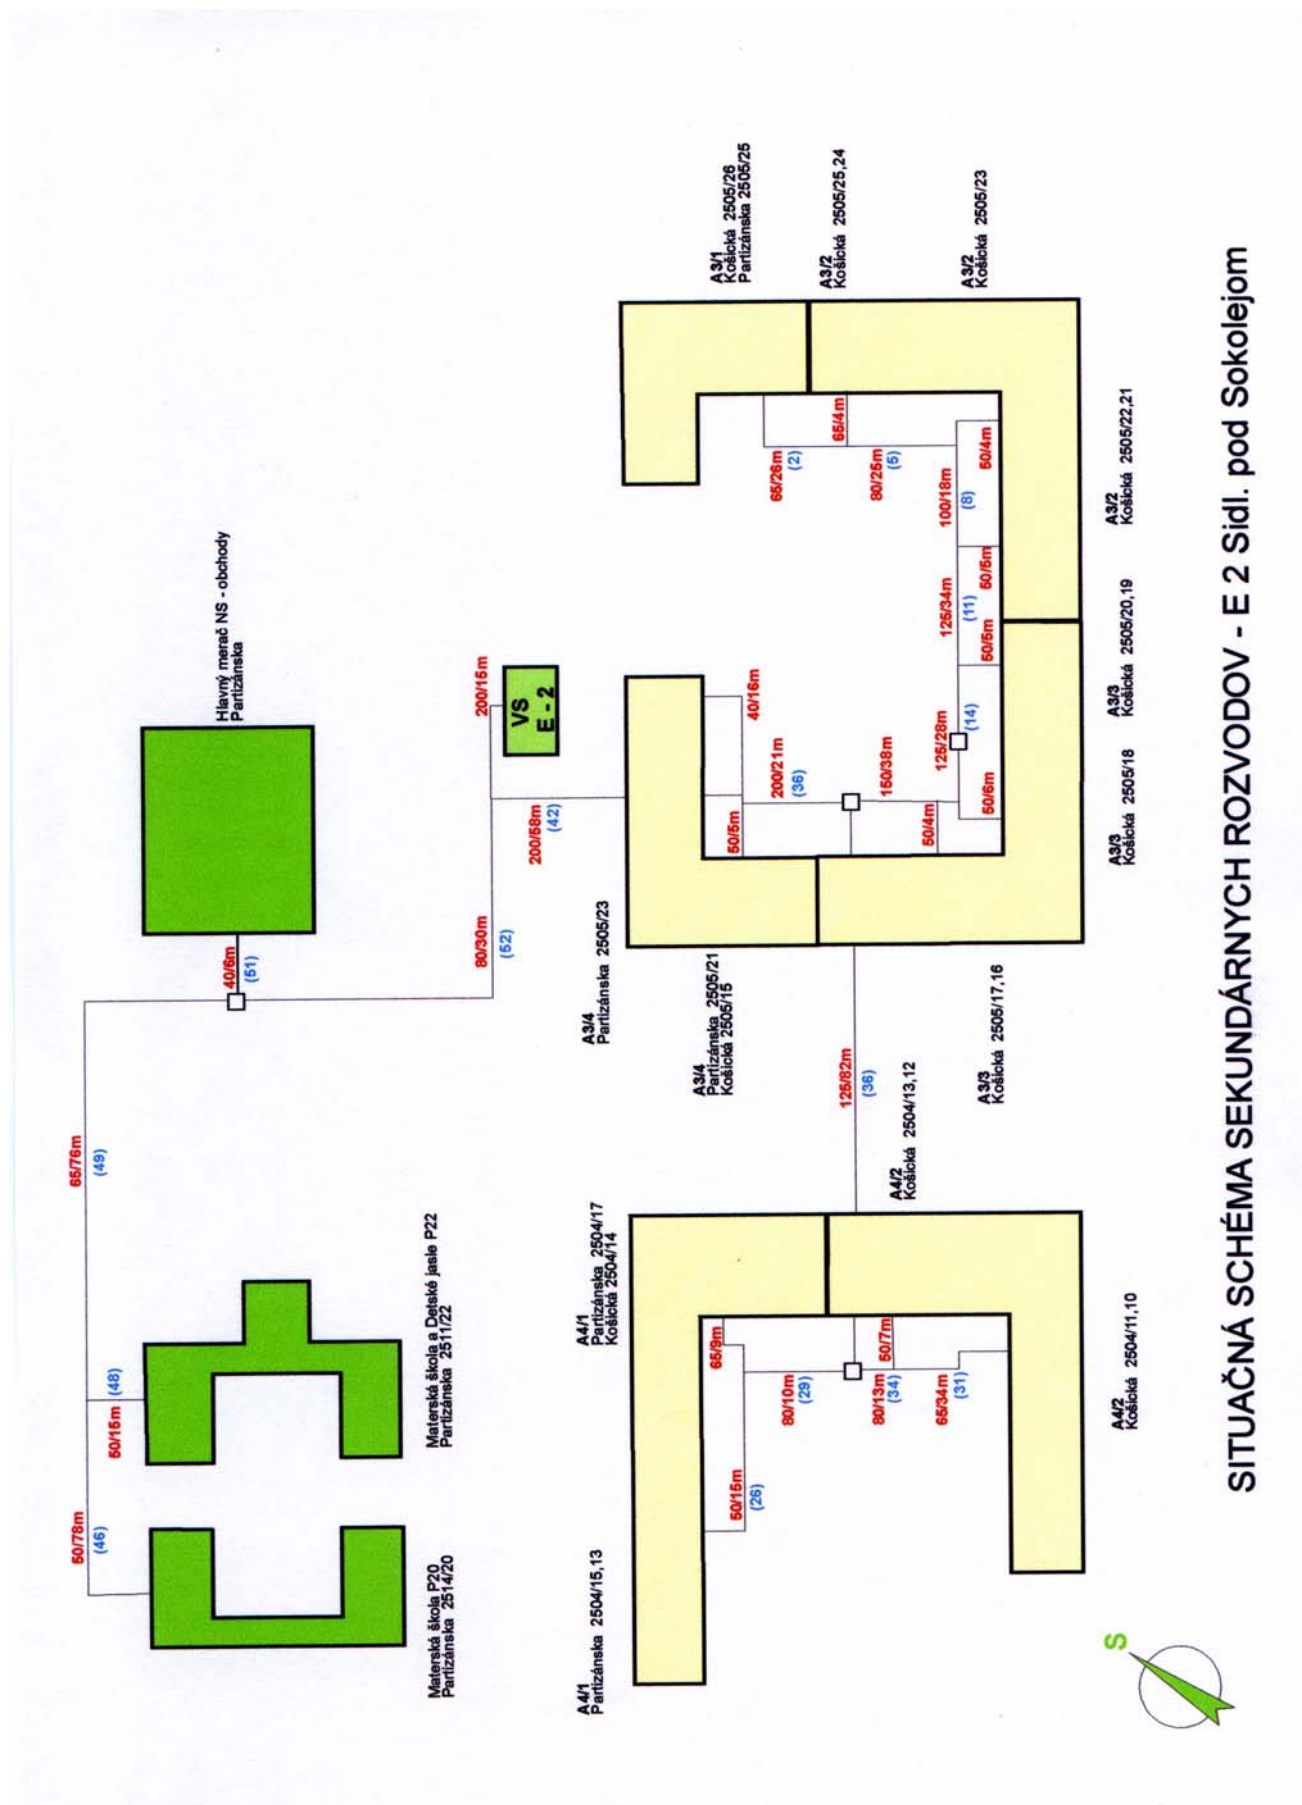

PRÍLOHA č. 1

Situačné schémy tepelných okruhov spoločnosti HES, s.r.o. Humenné

SITUAČNÁ SCHÉMA SEKUNDÁRNYCH ROZVODOV - E 1 Sidl. pod Sokolejom

SITUAČNÁ SCHÉMA SEKUNDÁRNYCH ROZVODOV - E 2 Sidl. pod Sokolejom

SITUAČNÁ SCHÉMA SEKUNDÁRNYCH ROZVODOV - E 3 Sidl. pod Sokolejom

SITUAČNÁ SCHÉMA SEKUNDÁRNYCH ROZVODOV - E 4 Sidl. pod Sokolejom

SITUAČNÁ SCHÉMA SEKUNDÁRNYCH ROZVODOV - VS EB 2/1 Sidl.III

SITUAČNÁ SCHÉMA SEKUNDÁRNYCH ROZVODOV - VS EB 2/2 Sidl.III

SITUAČNÁ SCHÉMA SEKUNDÁRNYCH ROZVODOV - VS EB 9 Hrnčiarska

SITUAČNÁ SCHÉMA SEKUNDÁRNYCH ROZVODOV - VS C15 Sidl.III

SITUAČNÁ SCHÉMA SEKUNDÁRNYCH ROZVODOV - VS 9 Sídliisko I.

SITUAČNÁ SCHÉMA SEKUNDÁRNYCH ROZVODOV - VS 13 Mierová

SITUAČNÁ SCHÉMA SEKUNDÁRNYCH ROZVODOV - OST KUDLOVSKÁ