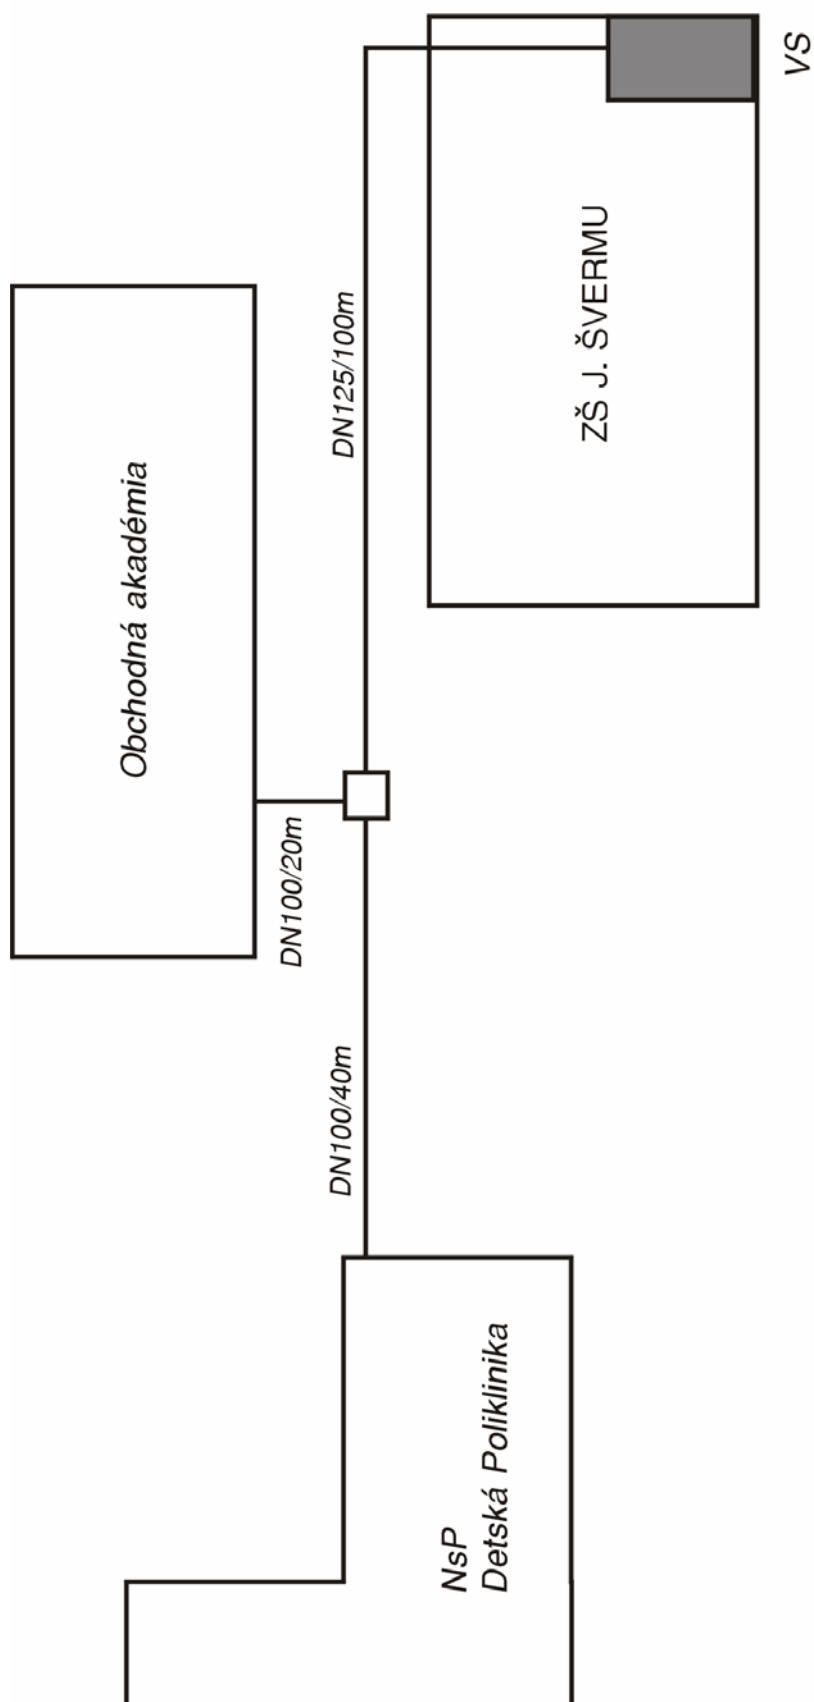

PRÍLOHA č. 1

Situačné schémy tepelných okruhov spoločnosti HES, s.r.o. Humenné

SITUAČNÁ SCHÉMA SEKUNDÁRNYCH ROZVODOV - E 1 Sidl. pod Sokolejom

SITUAČNÁ SCHÉMA SEKUNDÁRNYCH ROZVODOV - E 2 Sidl. pod Sokolejom

SITUAČNÁ SCHÉMA SEKUNDÁRNYCH ROZVODOV - VS EB 9 Hrnčiarska

SITUAČNÁ SCHÉMA SEKUNDÁRNYCH ROZVODOV - VS C15 Sidl.III

SITUAČNÁ SCHÉMA SEKUNDÁRNYCH ROZVODOV - VS 9 Sídliisko I.

SITUAČNÁ SCHÉMA SEKUNDÁRNYCH ROZVODOV - VS 13 Mierová

SITUAČNÁ SCHÉMA SEKUNDÁRNYCH ROZVODOV - VS 22 Kukorelliho

SITUAČNÁ SCHÉMA SEKUNDÁRNYCH ROZVODOV - VS 29 Sídlisko II B

SITUAČNÁ SCHÉMA SEKUNDÁRNYCH ROZVODOV - EB 30 Osloboditeľov

SITUAČNÁ SCHÉMA SEKUNDÁRNYCH ROZVODOV - OST ŠVERMOVA

SITUAČNÁ SCHÉMA SEKUNDÁRNYCH ROZVODOV - OST KUDLOVSKÁ