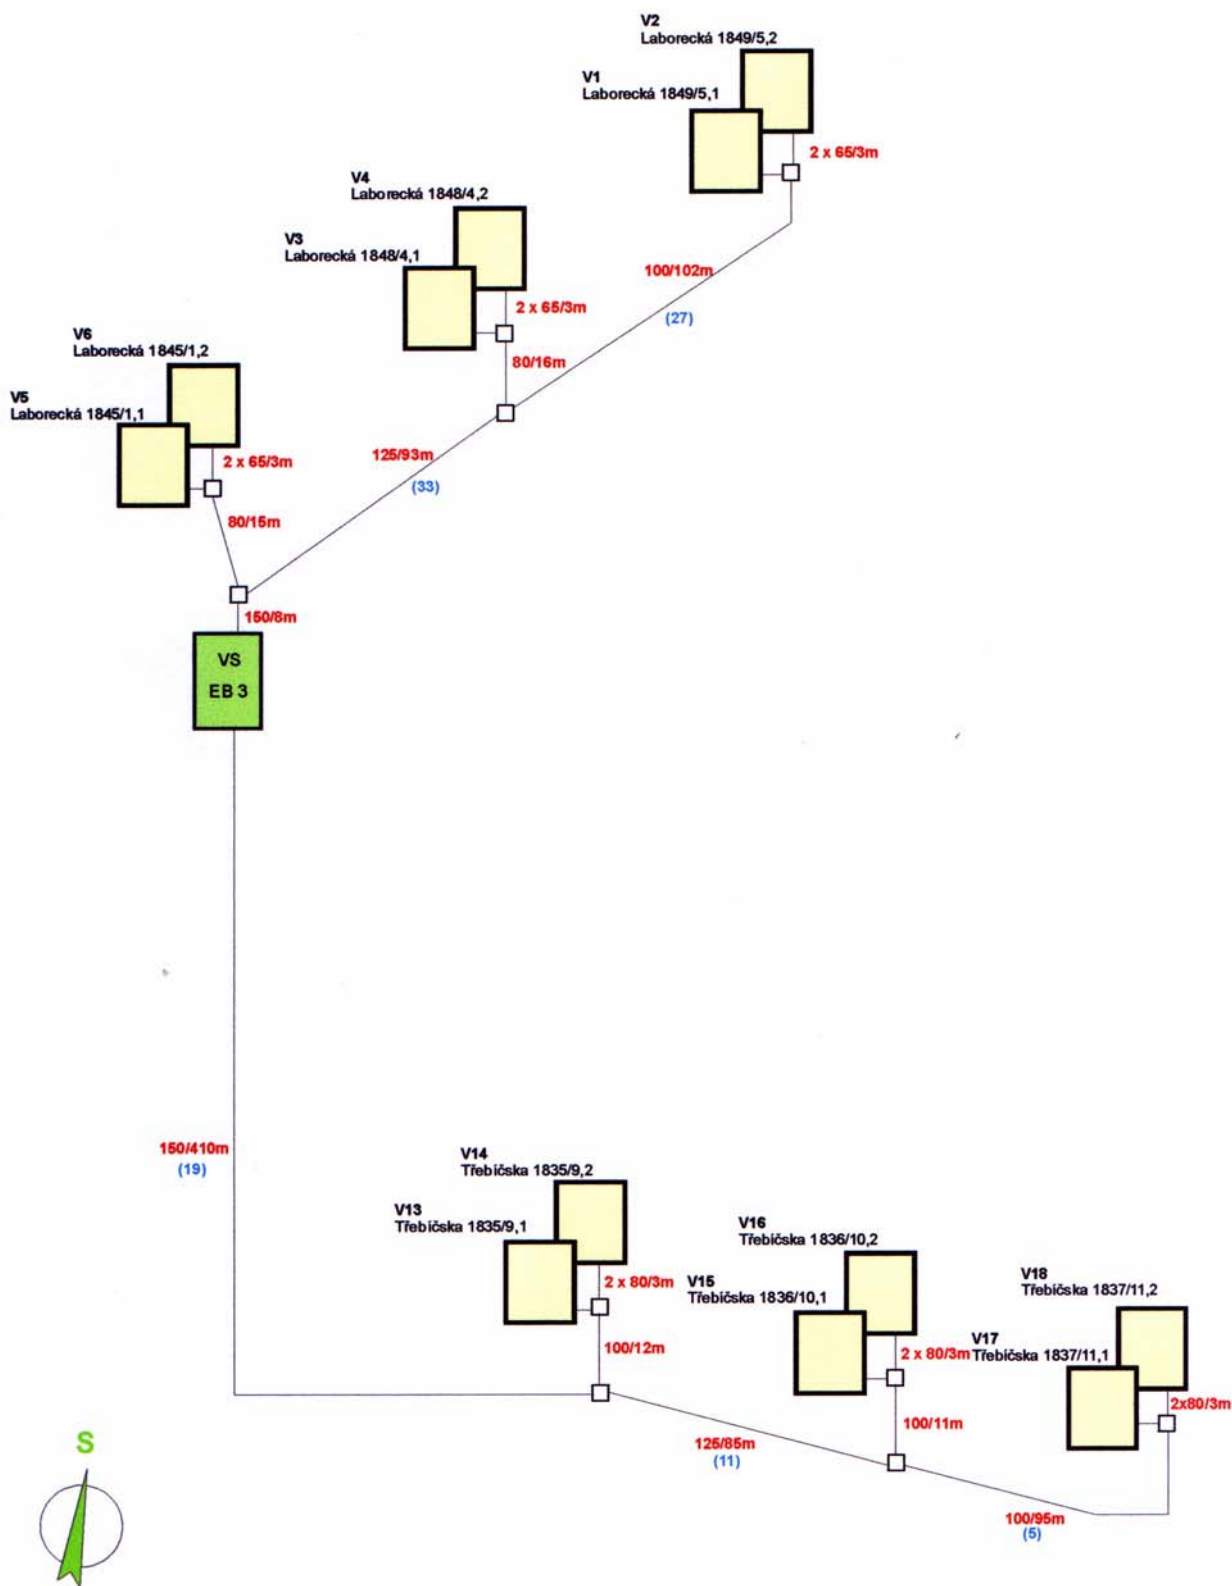

PRÍLOHA č. 1

Situačné schémy tepelných okruhov spoločnosti HES, s.r.o. Humenné

SITUAČNÁ SCHÉMA SEKUNDÁRNYCH ROZVODOV - E 1 Sidl. pod Sokolejom

SITUAČNÁ SCHÉMA SEKUNDÁRNYCH ROZVODOV - E 2 Sidl. pod Sokolejom

SITUAČNÁ SCHÉMA SEKUNDÁRNYCH ROZVODOV - E 3 Sidl. pod Sokolejom

SITUAČNÁ SCHÉMA SEKUNDÁRNYCH ROZVODOV - E 4 Sidl. pod Sokolejom

SITUAČNÁ SCHÉMA SEKUNDÁRNYCH ROZVODOV - VS EB 2/1 Sidl.III

SITUAČNÁ SCHÉMA SEKUNDÁRNYCH ROZVODOV - VS EB 2/2 Sidl.III

SITUAČNÁ SCHÉMA SEKUNDÁRNYCH ROZVODOV - VS EB 3 Sidl. III

SITUAČNÁ SCHÉMA SEKUNDÁRNYCH ROZVODOV - VS EB 5 Sidl.III

SITUAČNÁ SCHÉMA SEKUNDÁRNYCH ROZVODOV - VS EB 6A, 6B Sidl. III

SITUAČNÁ SCHÉMA SEKUNDÁRNYCH ROZVODOV - VS EB 8 Sidl.III

SITUAČNÁ SCHÉMA SEKUNDÁRNYCH ROZVODOV - OST KUDLOVSKÁ