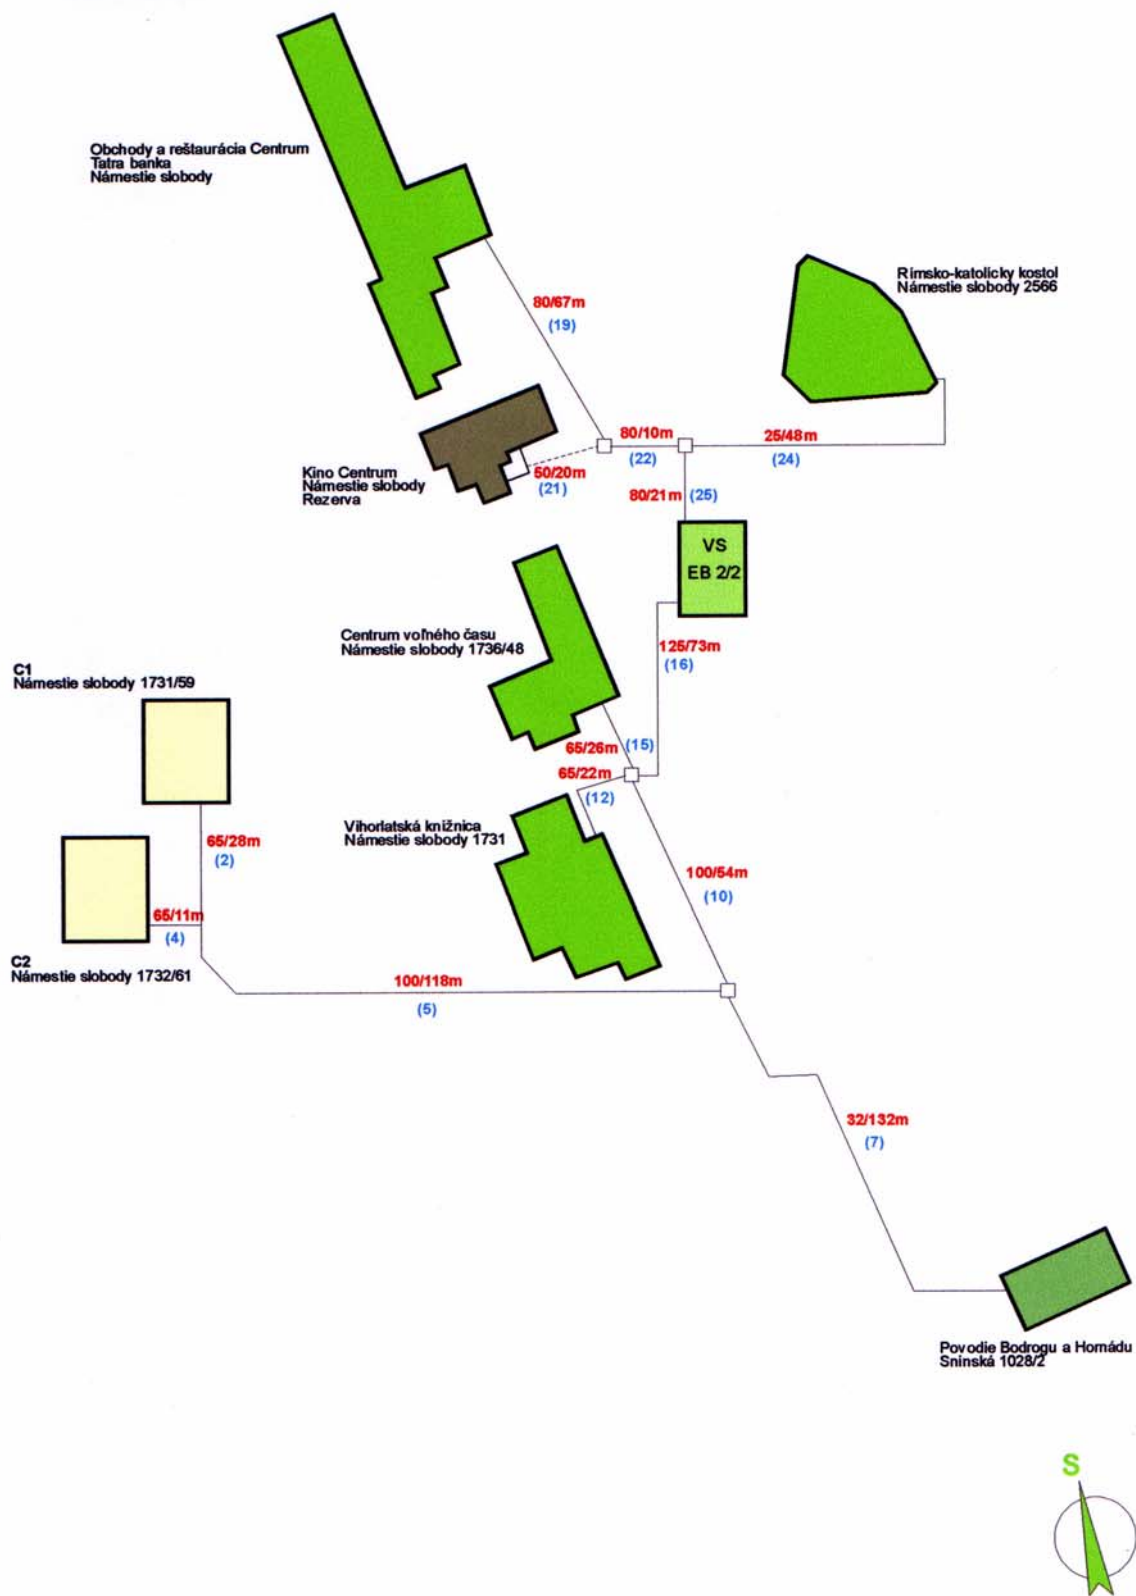

PRÍLOHA č. 1

Situačné schémy tepelných okruhov spoločnosti HES, s.r.o. Humenné

SITUAČNÁ SCHÉMA SEKUNDÁRNYCH ROZVODOV - E 1 Sidl. pod Sokolejom

SITUAČNÁ SCHÉMA SEKUNDÁRNYCH ROZVODOV - E 2 Sidl. pod Sokolejom

SITUAČNÁ SCHÉMA SEKUNDÁRNYCH ROZVODOV - E 3 Sidl. pod Sokolejom

SITUAČNÁ SCHÉMA SEKUNDÁRNYCH ROZVODOV - E 4 Sidl. pod Sokolejom

SITUAČNÁ SCHÉMA SEKUNDÁRNYCH ROZVODOV - VS EB 2/1 Sidl.III

SITUAČNÁ SCHÉMA SEKUNDÁRNYCH ROZVODOV - VS EB 2/2 Sidl.III

SITUAČNÁ SCHÉMA SEKUNDÁRNYCH ROZVODOV - OST KUDLOVSKÁ