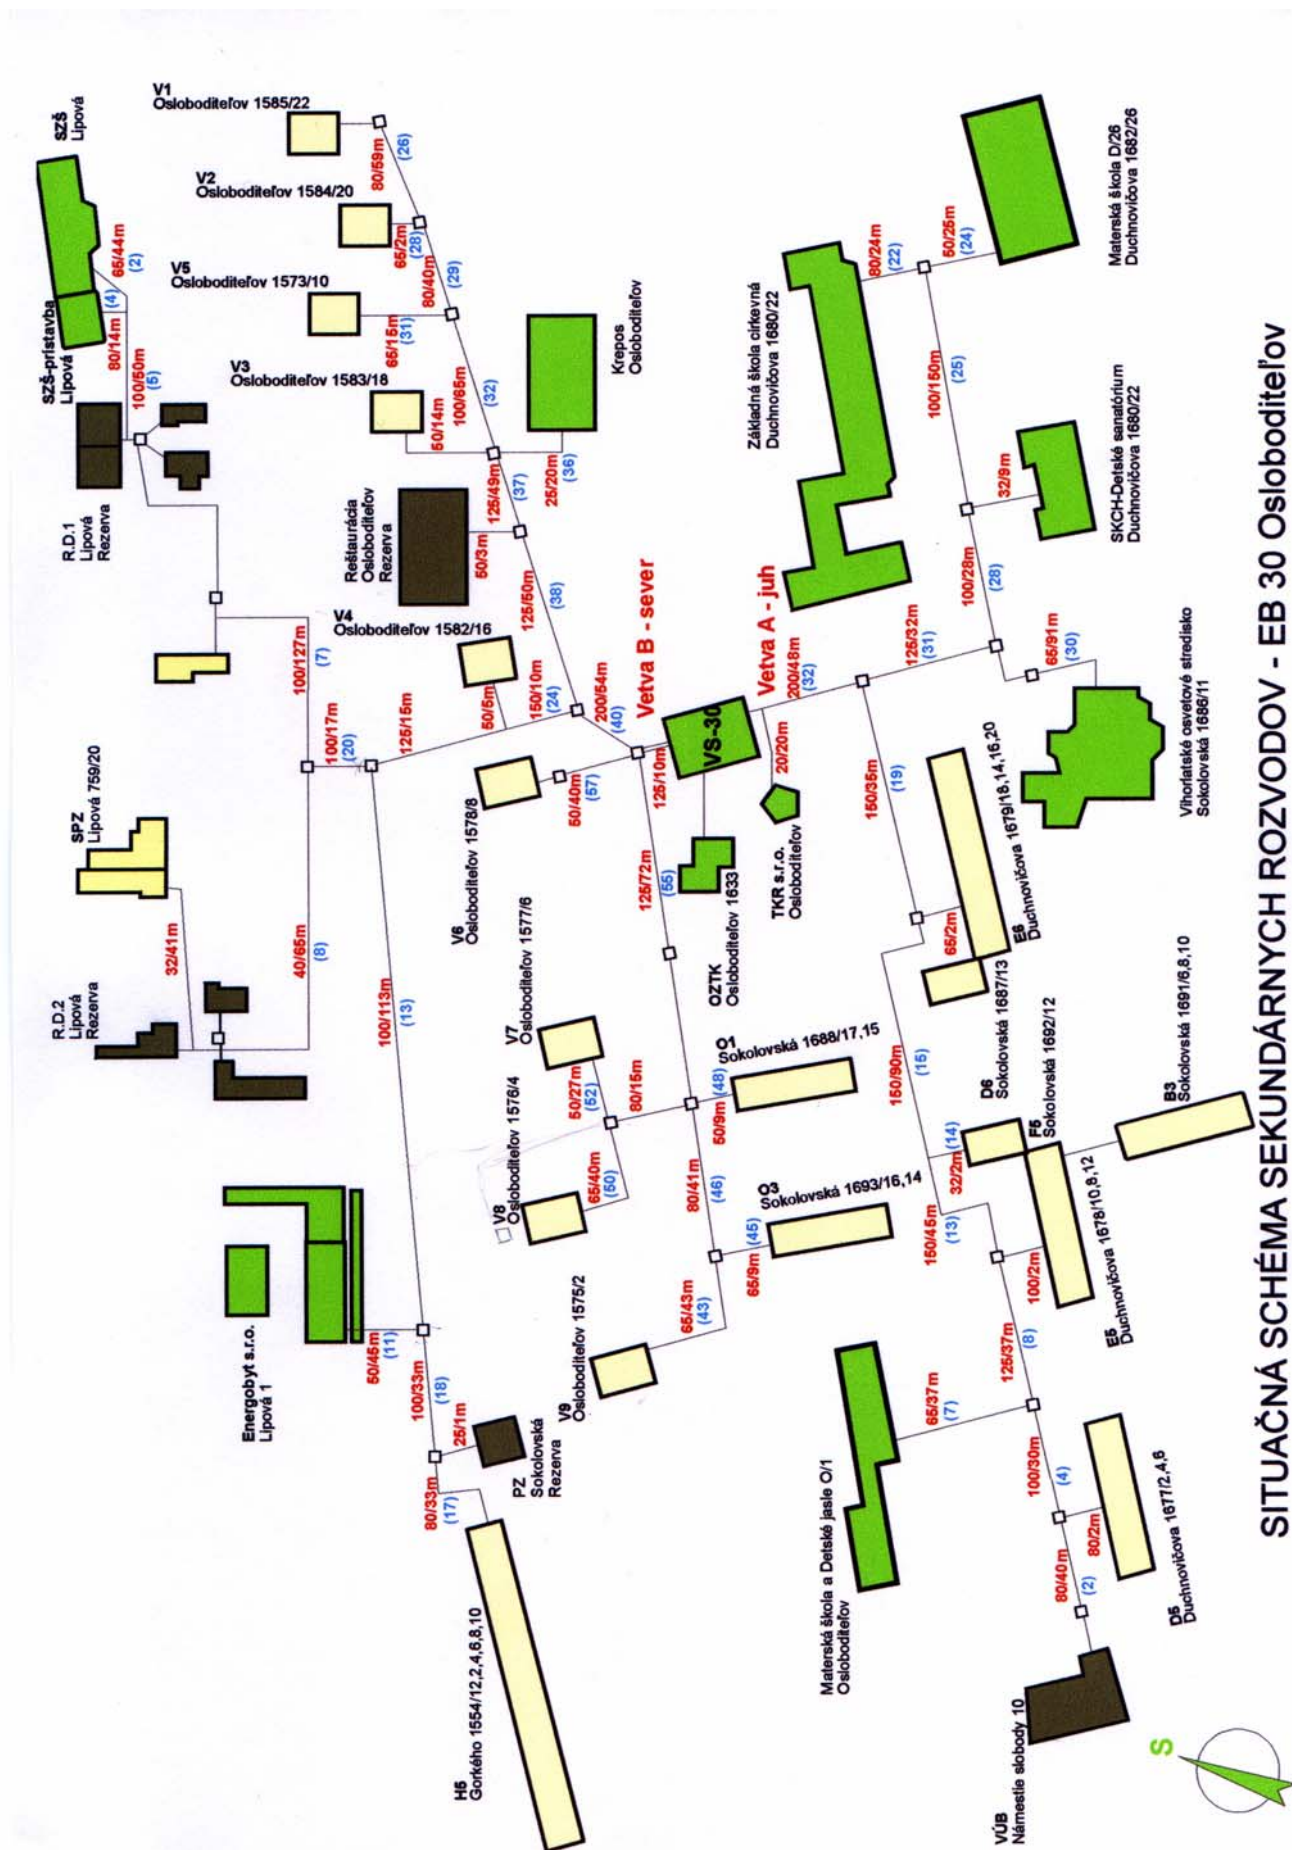

SITUAČNÁ SCHÉMA SEKUNDÁRNYCH ROZVODOV - E 3 Sidl. pod Sokolejom

SITUAČNÁ SCHÉMA SEKUNDÁRNYCH ROZVODOV - E 4 Sidl. pod Sokolejom

SITUAČNÁ SCHÉMA SEKUNDÁRNYCH ROZVODOV - VS EB 2/1 Sidl.III

SITUAČNÁ SCHÉMA SEKUNDÁRNYCH ROZVODOV - VS EB 2/2 Sidl.III

SITUAČNÁ SCHÉMA SEKUNDÁRNYCH ROZVODOV - VS EB 9 Hrnčiarska

SITUAČNÁ SCHÉMA SEKUNDÁRNYCH ROZVODOV - VS C15 Sidl.III

SITUAČNÁ SCHÉMA SEKUNDÁRNYCH ROZVODOV - VS 9 Sídliisko I.

SITUAČNÁ SCHÉMA SEKUNDÁRNYCH ROZVODOV - VS 13 Mierová

SITUAČNÁ SCHÉMA SEKUNDÁRNYCH ROZVODOV - VS 22 Kukorelliho

SITUAČNÁ SCHÉMA SEKUNDÁRNYCH ROZVODOV - VS 29 Sídlisko II B

SITUAČNÁ SCHÉMA SEKUNDÁRNYCH ROZVODOV - EB 30 Osloboditeľov

SITUAČNÁ SCHÉMA SEKUNDÁRNYCH ROZVODOV - OST ŠVERMOVA

SITUAČNÁ SCHÉMA SEKUNDÁRNYCH ROZVODOV - OST KUDLOVSKÁ