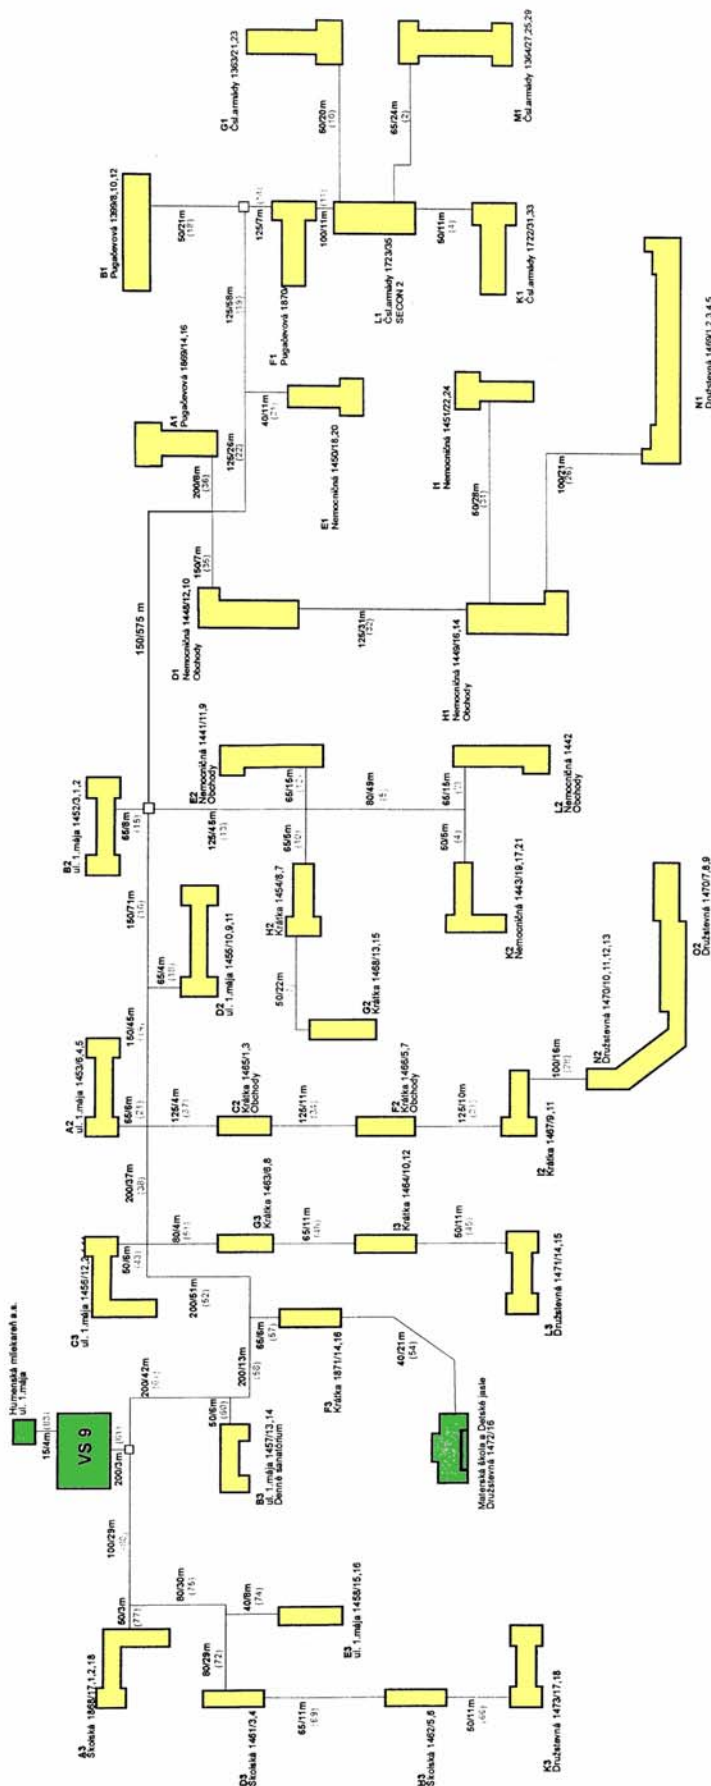

SITUAČNÁ SCHÉMA SEKUNDÁRNYCH ROZVODOV - E 3 Sidl. pod Sokolejom

SITUAČNÁ SCHÉMA SEKUNDÁRNYCH ROZVODOV - E 4 Sidl. pod Sokolejom

SITUAČNÁ SCHÉMA SEKUNDÁRNYCH ROZVODOV - VS EB 2/1 Sidl.III

SITUAČNÁ SCHÉMA SEKUNDÁRNYCH ROZVODOV - VS EB 2/2 Sidl.III

SITUAČNÁ SCHÉMA SEKUNDÁRNYCH ROZVODOV - VS EB 3 Sidl. III

SITUAČNÁ SCHÉMA SEKUNDÁRNYCH ROZVODOV - VS EB 5 Sidl.III

SITUAČNÁ SCHÉMA SEKUNDÁRNYCH ROZVODOV - VS EB 6A, 6B Sidl. III

SITUAČNÁ SCHÉMA SEKUNDÁRNYCH ROZVODOV - VS EB 8 Sidl.III

SITUAČNÁ SCHÉMA SEKUNDÁRNYCH ROZVODOV - VS EB 9 Hrnčiarska

SITUAČNÁ SCHÉMA SEKUNDÁRNYCH ROZVODOV - VS C15 Sidl.III

SITUAČNÁ SCHÉMA SEKUNDÁRNYCH ROZVODOV - VS 9 Sídliisko I.

SITUAČNÁ SCHÉMA SEKUNDÁRNYCH ROZVODOV - VS 13 Mierová

SITUAČNÁ SCHÉMA SEKUNDÁRNYCH ROZVODOV - OST KUDLOVSKÁ