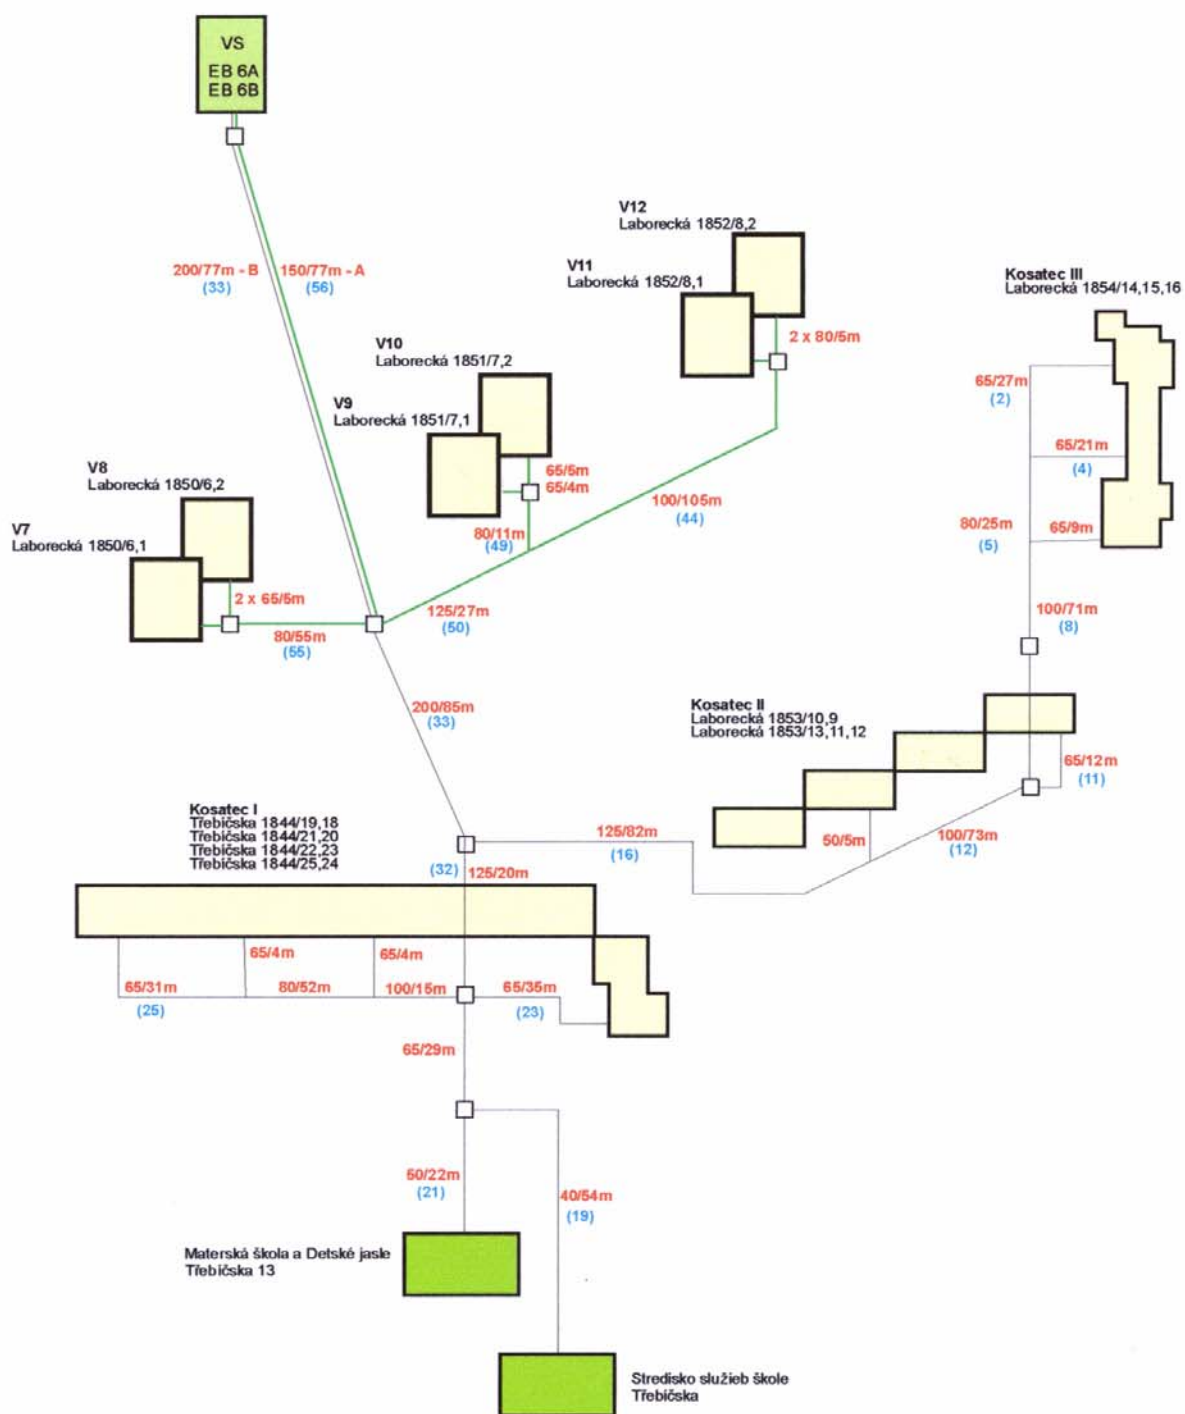

PRÍLOHA č. 1

Situačné schémy tepelných okruhov spoločnosti HES, s.r.o. Humenné

SITUAČNÁ SCHÉMA SEKUNDÁRNYCH ROZVODOV - E 1 Sidl. pod Sokolejom

SITUAČNÁ SCHÉMA SEKUNDÁRNYCH ROZVODOV - E 2 Sidl. pod Sokolejom

SITUAČNÁ SCHÉMA SEKUNDÁRNYCH ROZVODOV - E 3 Sidl. pod Sokolejom

SITUAČNÁ SCHÉMA SEKUNDÁRNYCH ROZVODOV - E 4 Sidl. pod Sokolejom

SITUAČNÁ SCHÉMA SEKUNDÁRNYCH ROZVODOV - VS EB 2/1 Sidl.III

SITUAČNÁ SCHÉMA SEKUNDÁRNYCH ROZVODOV - VS EB 2/2 Sidl.III

SITUAČNÁ SCHÉMA SEKUNDÁRNYCH ROZVODOV - VS EB 3 Sidl. III

SITUAČNÁ SCHÉMA SEKUNDÁRNYCH ROZVODOV - VS EB 5 Sidl.III

SITUAČNÁ SCHÉMA SEKUNDÁRNYCH ROZVODOV - VS EB 6A, 6B Sidl. III

SITUAČNÁ SCHÉMA SEKUNDÁRNYCH ROZVODOV - VS EB 8 Sidl.III

SITUAČNÁ SCHÉMA SEKUNDÁRNYCH ROZVODOV - OST KUDLOVSKÁ