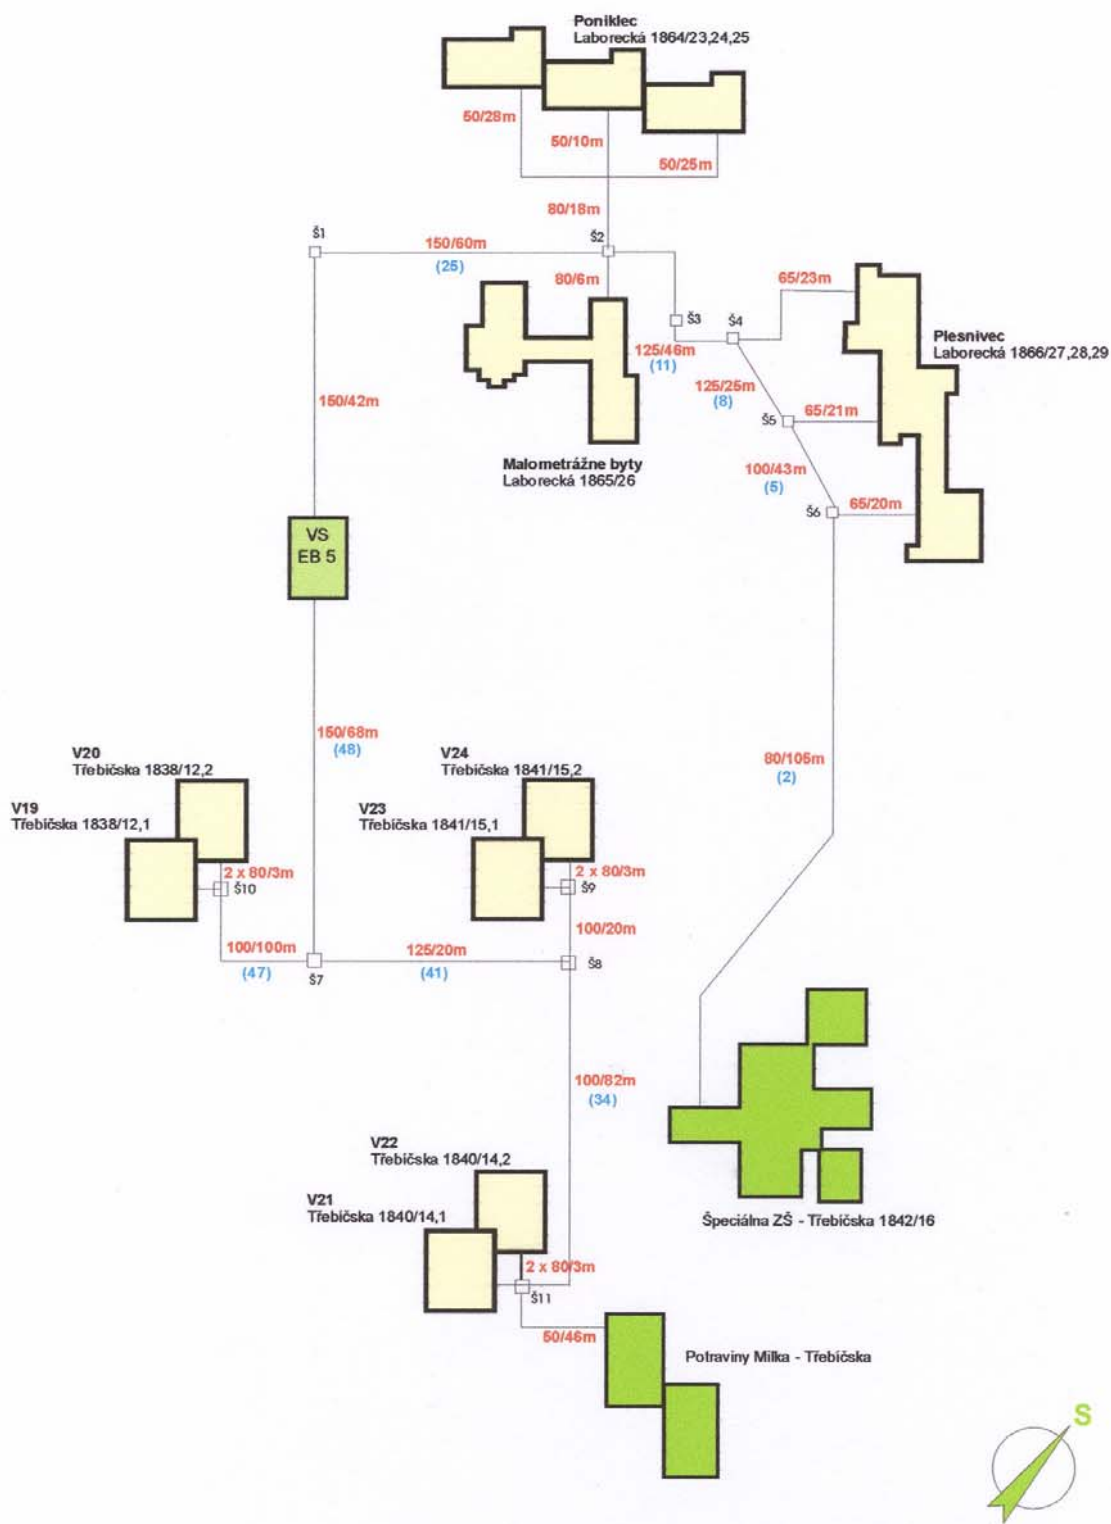

PRÍLOHA č. 1

Situačné schémy tepelných okruhov spoločnosti HES, s.r.o. Humenné

SITUAČNÁ SCHÉMA SEKUNDÁRNYCH ROZVODOV - E 1 Sidl. pod Sokolejom

SITUAČNÁ SCHÉMA SEKUNDÁRNYCH ROZVODOV - E 2 Sidl. pod Sokolejom

SITUAČNÁ SCHÉMA SEKUNDÁRNYCH ROZVODOV - E 3 Sidl. pod Sokolejom

SITUAČNÁ SCHÉMA SEKUNDÁRNYCH ROZVODOV - E 4 Sidl. pod Sokolejom

SITUAČNÁ SCHÉMA SEKUNDÁRNYCH ROZVODOV - VS EB 2/1 Sidl.III

SITUAČNÁ SCHÉMA SEKUNDÁRNYCH ROZVODOV - VS EB 2/2 Sidl.III

SITUAČNÁ SCHÉMA SEKUNDÁRNYCH ROZVODOV - VS EB 3 Sidl. III

SITUAČNÁ SCHÉMA SEKUNDÁRNYCH ROZVODOV - VS EB 5 Sidl.III

SITUAČNÁ SCHÉMA SEKUNDÁRNYCH ROZVODOV - VS EB 6A, 6B Sidl. III

SITUAČNÁ SCHÉMA SEKUNDÁRNYCH ROZVODOV - VS EB 8 Sidl.III

SITUAČNÁ SCHÉMA SEKUNDÁRNYCH ROZVODOV - OST KUDLOVSKÁ