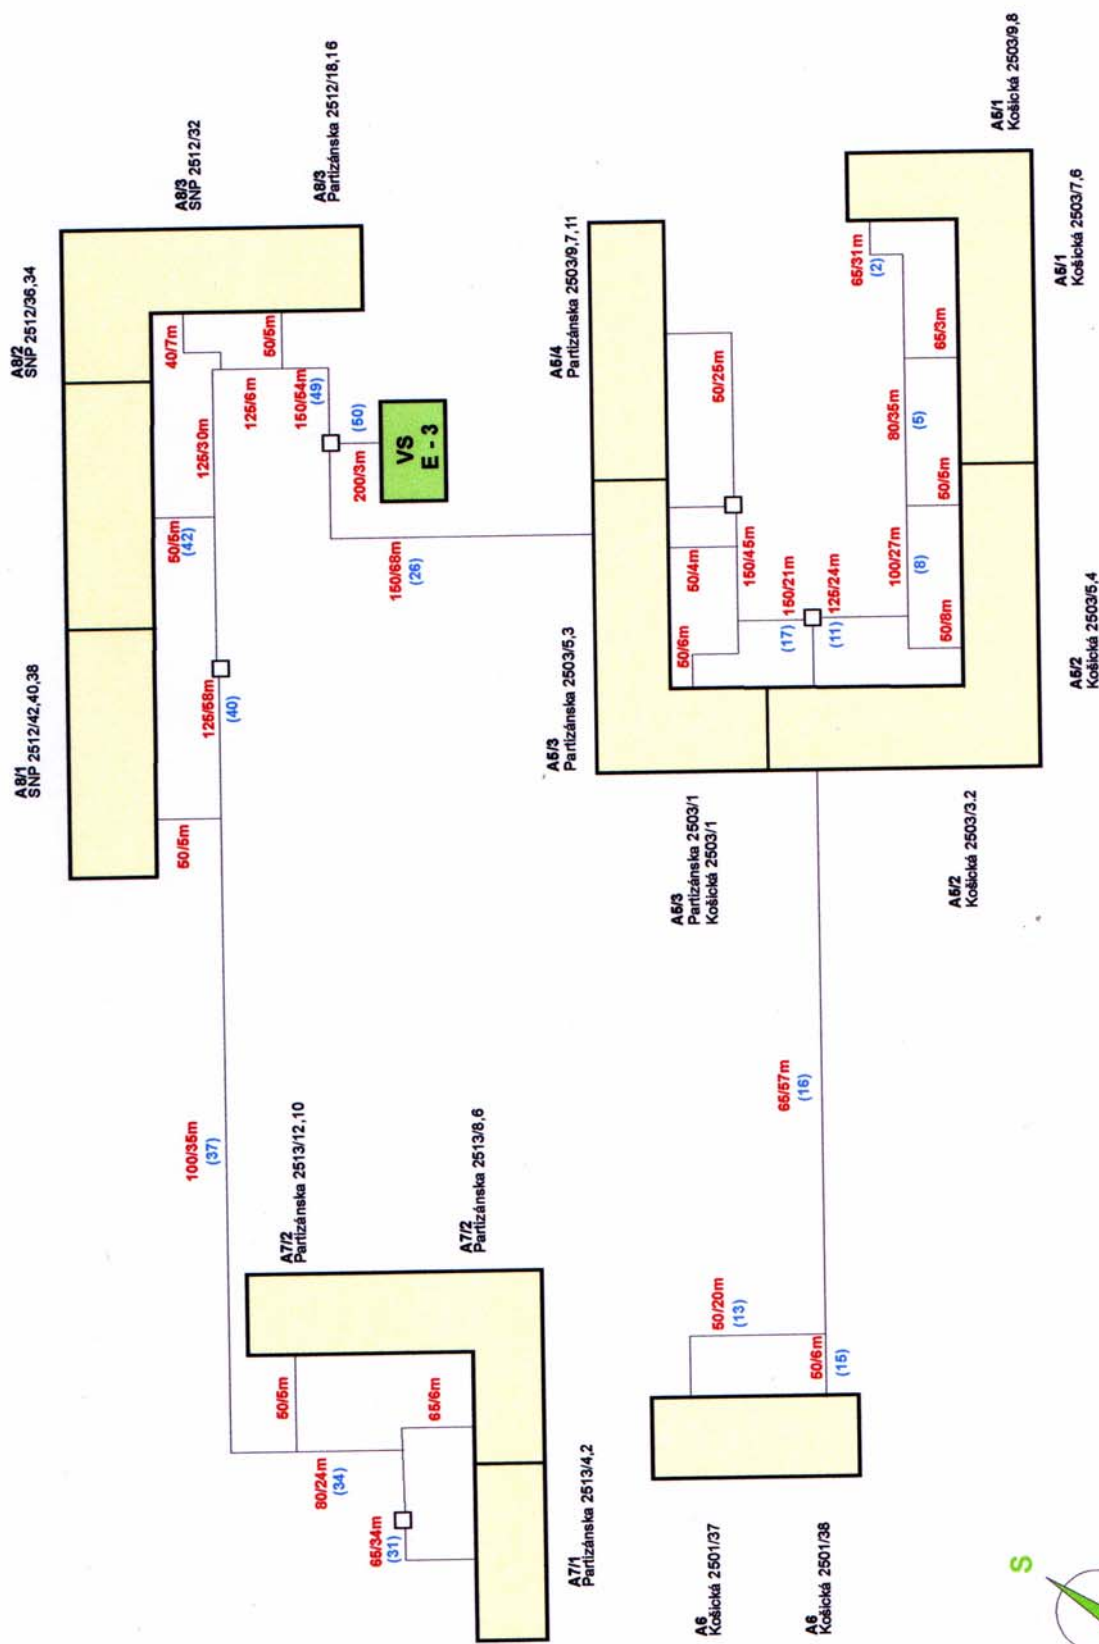

PRÍLOHA č. 1

Situačné schémy tepelných okruhov spoločnosti HES, s.r.o. Humenné

SITUAČNÁ SCHÉMA SEKUNDÁRNYCH ROZVODOV - E 1 Sidl. pod Sokolejom

SITUAČNÁ SCHÉMA SEKUNDÁRNYCH ROZVODOV - E 2 Sidl. pod Sokolejom

SITUAČNÁ SCHÉMA SEKUNDÁRNYCH ROZVODOV - E 3 Sidl. pod Sokolejom

SITUAČNÁ SCHÉMA SEKUNDÁRNYCH ROZVODOV - E 4 Sidl. pod Sokolejom

SITUAČNÁ SCHÉMA SEKUNDÁRNYCH ROZVODOV - VS EB 2/1 Sidl.III

SITUAČNÁ SCHÉMA SEKUNDÁRNYCH ROZVODOV - VS EB 2/2 Sidl.III

SITUAČNÁ SCHÉMA SEKUNDÁRNYCH ROZVODOV - VS EB 3 Sidl. III

SITUAČNÁ SCHÉMA SEKUNDÁRNYCH ROZVODOV - VS EB 5 Sidl.III

SITUAČNÁ SCHÉMA SEKUNDÁRNYCH ROZVODOV - VS EB 6A, 6B Sidl. III

SITUAČNÁ SCHÉMA SEKUNDÁRNYCH ROZVODOV - VS EB 8 Sidl.III

SITUAČNÁ SCHÉMA SEKUNDÁRNYCH ROZVODOV - OST KUDLOVSKÁ